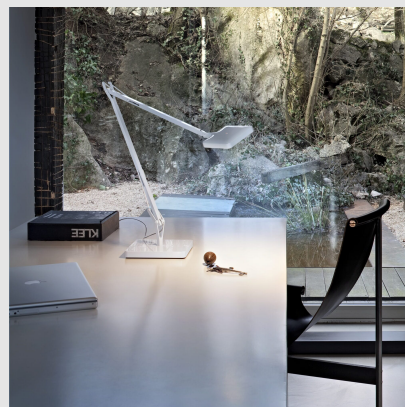

Código: FS108356

Origen: Italia

Marca: FLOS

Designed by Antonio Citterio

Luminaria de mesa orientable con luz directa. Cuerpo de aluminio con acabado en color blanco. Difusor de policarbonato fotograbado y metalizado en el perímetro. Fuente luminosa con tecnología Edge Lighting. Interruptor óptico ubicado en el cabezal que garantiza las funciones de regulación de la intensidad en 3 pasos. Cable eléctrico con una longitud útil de 150 cm. Suministro eléctrico en clavija con enchufes