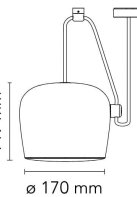

Código: FS125871

Origen: Italia

Marca: FLOS

Designed by Ronan & Erwan Bouroullec,
FLOS

Cuerpo orientable y ajustable con un dimmer.
La longitud útil del cable es de 9 metros. En
consecuencia, la lámpara puede suspenderse
a 3 metros del techo.

Potencia: LED 12W / Temperatura de color:
2700K / Flujo Luminoso: 725lm / CRI > 90

Diámetro: 170mm Altura: 149mm / Marca:
FLOS (Italia)

- Incluye Base -

MONTEVIDEO

Tel: (+598) 2711 6198 | Cel: (+598) 92 131 980
Joaquin Nuñez 2868, CP 11300
darkouy@darkolighting.com