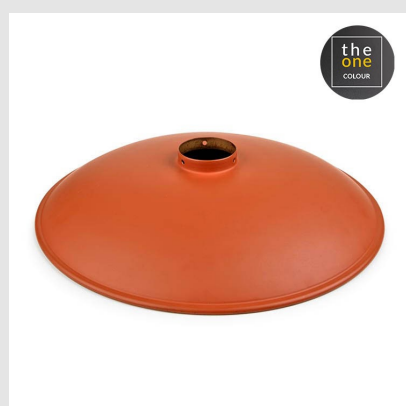

MONTEVIDEO

Tel: (+598) 2711 6198 | Cel: (+598) 92 131 980
Joaquin Nuñez 2868, CP 11300
darkouy@darkolighting.com

PUNTA DEL ESTE

Tel: (+598) 2711 6198 | Cel: (+598) 99 404 059
Calle 20 y 27 (Walmer) - CP 20100
darkopunta@darkolighting.com