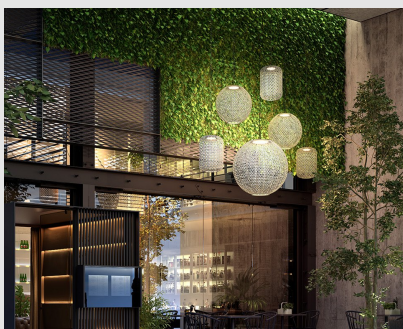

MONTEVIDEO

Tel: (+598) 2711 6198 | Cel: (+598) 92 131 980
Joaquin Nuñez 2868, CP 11300
darkouy@darkolighting.com

PUNTA DEL ESTE

Tel: (+598) 2711 6198 | Cel: (+598) 99 404 059
Calle 20 y 27 (Walmer) - CP 20100
darkopunta@darkolighting.com