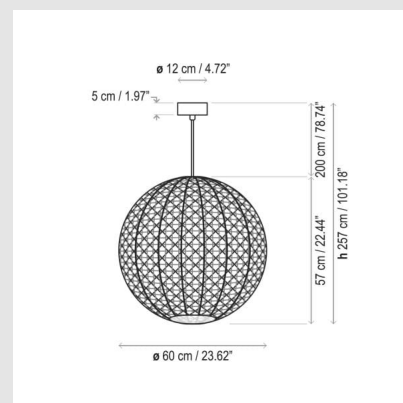

Código: BV01642

Origen: España

Marca: Bover

Diseñador: Joana Bover

Luminaria de suspender con acabado en marrón y con una estructura tejida de forma artesanal y con una tecnología avanzada para el exterior.

Características técnicas

Potencia: LED 14W / Flujo luminoso: 1400LM /
Temperatura de color: 2700K / IP54 / Driver
incorporado / DIMERIZABLE

Diámetro: 600mm Altura: 57mm

Marca: BOVER (España)

MONTEVIDEO

Tel: (+598) 2711 6198 | Cel: (+598) 92 131 980
Joaquin Nuñez 2868, CP 11300
darkouy@darkolighting.com