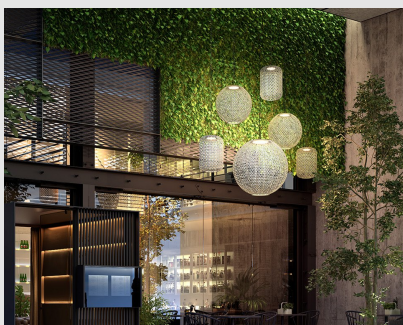

MONTEVIDEO

Tel: (+598) 2711 6198 | Cel: (+598) 92 131 980
Joaquin Nuñez 2868, CP 11300
darkouy@darkolighting.com

PUNTA DEL ESTE

Tel: (+598) 2711 6198 | Cel: (+598) 99 404 059
Calle 20 y 27 (Walmer) - CP 20100
darkopunta@darkolighting.com