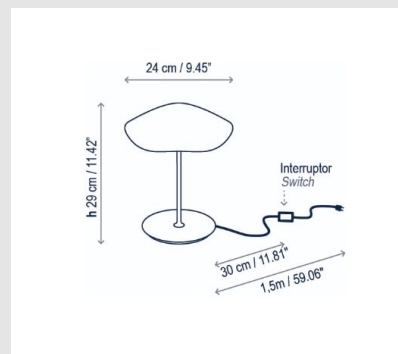

Código: BV02082

Origen: España

Marca: Bover

Diseñador: Alex Fernández Camps

El concepto de la luminaria parte de un cabezal liso que dibuja en su perímetro un contorno ondulado, en claro contraste con el cuerpo interior de la luminaria. Esta luminaria de mesa emiten luz directa hacia abajo a través de un pequeño difusor de policarbonato. El acabado exterior es terracota y la parte interior de la luminaria es un tono blanco suave.

Características técnicas

Potencia: LED 6.3W / Flujo luminoso: 715LM /

MONTEVIDEO

Tel: (+598) 2711 6198 | Cel: (+598) 92 131 980
Joaquin Nuñez 2868, CP 11300
darkouy@darkolighting.com

PUNTA DEL ESTE

Tel: (+598) 2711 6198 | Cel: (+598) 99 404 059
Calle 20 y 27 (Walmer) - CP 20100
darkopunta@darkolighting.com

Temperatura de Color:2700K / CRI90 /IP20/
Dimerizable

Medida: 240mm / Altura: 290mm

Marca: BOVER (España)

MONTEVIDEO

Tel: (+598) 2711 6198 | Cel: (+598) 92 131 980
Joaquin Nuñez 2868, CP 11300
darkouy@darkolighting.com