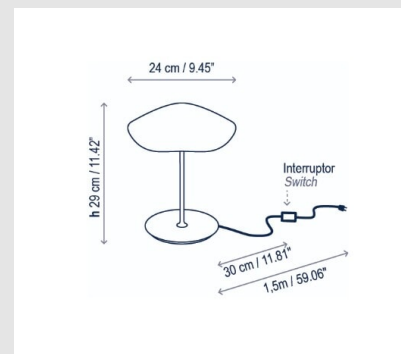

Código: BV02082

Origen: España

Marca: Bover

Diseñador: Alex Fernández Camps

El concepto de la luminaria parte de un cabezal liso que dibuja en su perímetro un contorno ondulado, en claro contraste con el cuerpo interior de la luminaria. Esta luminaria de mesa emiten luz directa hacia abajo a través de un pequeño difusor de policarbonato. El acabado exterior es terracota y la parte interior de la luminaria es un tono blanco suave.

Características técnicas

Potencia: LED 6.3W / Flujo luminoso: 715LM /

MONTEVIDEO

Tel: (+598) 2711 6198 | Cel: (+598) 92 131 980
Joaquin Nuñez 2868, CP 11300
darkouy@darkolighting.com

PUNTA DEL ESTE

Tel: (+598) 2711 6198 | Cel: (+598) 99 404 059
Calle 20 y 27 (Walmer) - CP 20100
darkopunta@darkolighting.com

Temperatura de Color:2700K / CRI90 /IP20/
Dimerizable

Medida: 240mm / Altura: 290mm

Marca: BOVER (España)

MONTEVIDEO

Tel: (+598) 2711 6198 | Cel: (+598) 92 131 980
Joaquin Nuñez 2868, CP 11300
darkouy@darkolighting.com