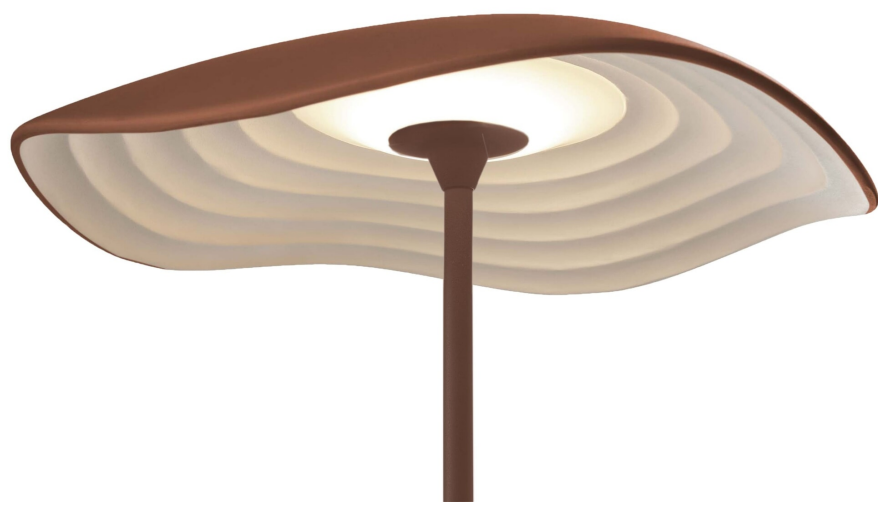

Código: BV02082

Origen: España

Marca: Bover

Diseñador: Alex Fernández Camps

El concepto de la luminaria parte de un cabezal liso que dibuja en su perímetro un contorno ondulado, en claro contraste con el cuerpo interior de la luminaria. Esta luminaria de mesa emiten luz directa hacia abajo a través de un pequeño difusor de policarbonato. El acabado exterior es terracota y la parte interior de la luminaria es un tono blanco suave.

Características técnicas

Potencia: LED 6.3W / Flujo luminoso: 715LM /

MONTEVIDEO

Tel: (+598) 2711 6198 | Cel: (+598) 92 131 980
Joaquin Nuñez 2868, CP 11300
darkouy@darkolighting.com

PUNTA DEL ESTE

Tel: (+598) 2711 6198 | Cel: (+598) 99 404 059
Calle 20 y 27 (Walmer) - CP 20100
darkopunta@darkolighting.com

Temperatura de Color:2700K / CRI90 /IP20/
Dimerizable

Medida: 240mm / Altura: 290mm

Marca: BOVER (España)

MONTEVIDEO

Tel: (+598) 2711 6198 | Cel: (+598) 92 131 980
Joaquin Nuñez 2868, CP 11300
darkouy@darkolighting.com