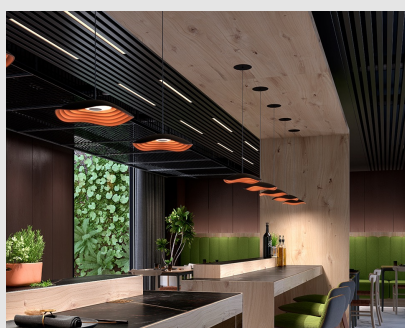

MONTEVIDEO

Tel: (+598) 2711 6198 | Cel: (+598) 92 131 980
Joaquin Nuñez 2868, CP 11300
darkouy@darkolighting.com

PUNTA DEL ESTE

Tel: (+598) 2711 6198 | Cel: (+598) 99 404 059
Calle 20 y 27 (Walmer) - CP 20100
darkopunta@darkolighting.com