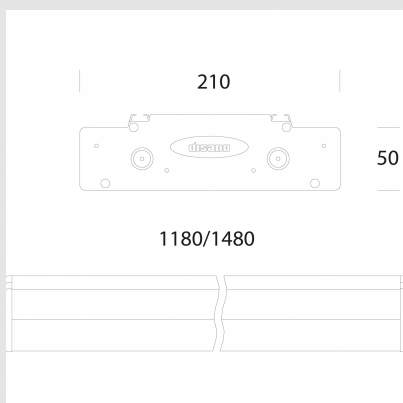

Código: DI94932

Origen: Italia

Marca: Disano

ARTEFACTO DE SUSPENDER 2231 GIANO 1

DIRECTO/INDIRECTO G5 3350LM 2x35W

MONTEVIDEO

Tel: (+598) 2711 6198 | Cel: (+598) 92 131 980
Joaquin Nuñez 2868, CP 11300
darkouy@darkolighting.com