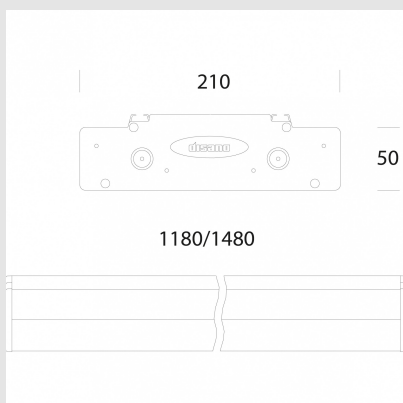

Código: DI94932

Orígen: Italia

Marca: Disano

ARTEFACTO DE SUSPENDER 2231 GIANO 1
DIRECTO/INDIRECTO G5 3350LM 2x35W

MONTEVIDEO

Tel: (+598) 2711 6198 | Cel: (+598) 92 131 980
Joaquin Nuñez 2868, CP 11300
darkouy@darkolighting.com