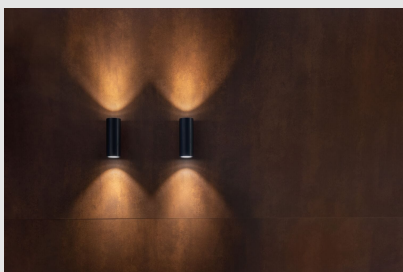

MONTEVIDEO

Tel: (+598) 2711 6198 | Cel: (+598) 92 131 980
Joaquin Nuñez 2868, CP 11300
darkouy@darkolighting.com

PUNTA DEL ESTE

Tel: (+598) 2711 6198 | Cel: (+598) 99 404 059
Calle 20 y 27 (Walmer) - CP 20100
darkopunta@darkolighting.com