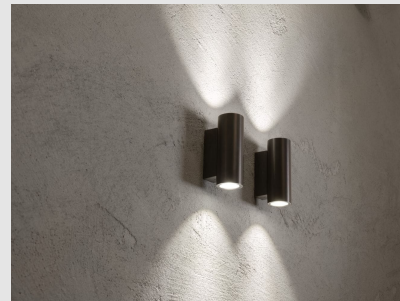

MONTEVIDEO

Tel: (+598) 2711 6198 | Cel: (+598) 92 131 980
Joaquin Nuñez 2868, CP 11300
darkouy@darkolighting.com

PUNTA DEL ESTE

Tel: (+598) 2711 6198 | Cel: (+598) 99 404 059
Calle 20 y 27 (Walmer) - CP 20100
darkopunta@darkolighting.com