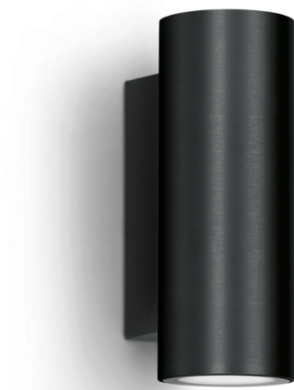

Ángulo: 25° / IP66 / CR80 / IK07 / Acabado en negro / 5 años de garantía

Diámetro: 50mm / Altura: 134mm

Marca: Lombardo (Italia)