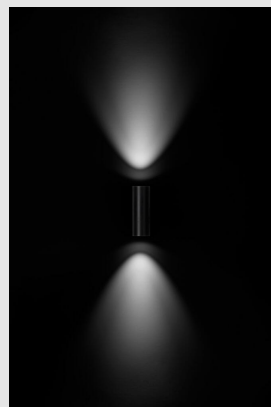

Código: L001449

Origen: Italia

Marca: Lombardo

Adecuado para instalación en la pared en el exterior. Cuerpo de aluminio anodizado EN-6026, alta resistencia a la oxidación gracias al tratamiento de anodizado. Difusor de vidrio templado y serigrafiado. Base de policarbonato y soporte de fijación en la pared de tecnopolímero. Incluye los conectores rápidos de gel ip68 para el cableado. Pernos de acero inoxidable a4.

Diámetro: 50mm / Altura: 134mm

Marca: Lombardo (Italia)