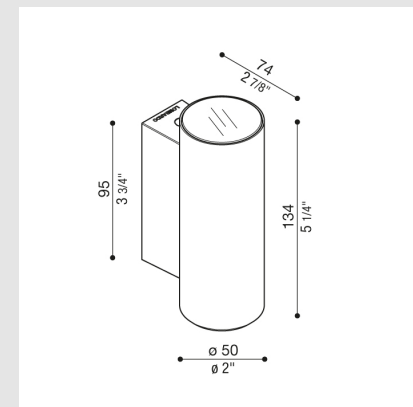

Diámetro: 50mm / Altura: 134mm

Marca: Lombardo (Italia)