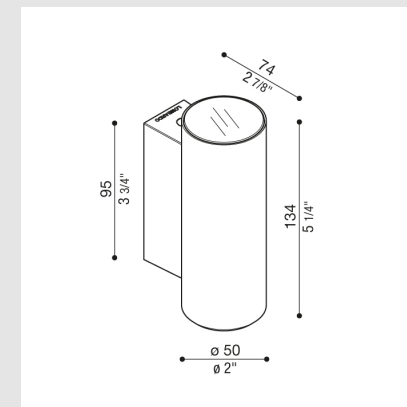

Código: L001449

Origen: Italia

Marca: Lombardo

Adecuado para instalación en la pared en el exterior. Cuerpo de aluminio anodizado EN-6026, alta resistencia a la oxidación gracias al tratamiento de anodizado. Difusor de vidrio templado y serigrafiado. Base de policarbonato y soporte de fijación en la pared de tecnopolímero. Incluye los conectores rápidos de gel ip68 para el cableado. Pernos de acero inoxidable a4.

Potencia: LED 10W / Temperatura de color: 3000K / IP66 / Flujo Lumínico:1200LM / Dimerizable /

Diámetro: 50mm / Altura: 134mm

Marca: Lombardo (Italia)