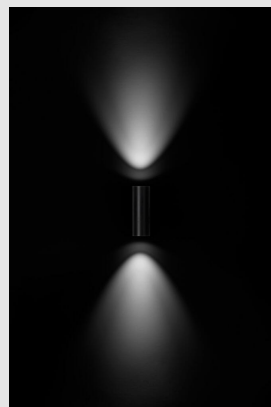

Código: L001449

Origen: Italia

Marca: Lombardo

Adecuado para instalación en la pared en el exterior. Cuerpo de aluminio anodizado EN-6026, alta resistencia a la oxidación gracias al tratamiento de anodizado. Difusor de vidrio templado y serigrafiado. Base de policarbonato y soporte de fijación en la pared de tecnopolímero. Incluye los conectores rápidos de gel ip68 para el cableado. Pernos de acero inoxidable a4.

Potencia: LED 10W / Temperatura de color: 3000K / IP66 / Flujo Lumínico:1200LM / Dimerizable /

Diámetro: 50mm / Altura: 134mm

Marca: Lombardo (Italia)