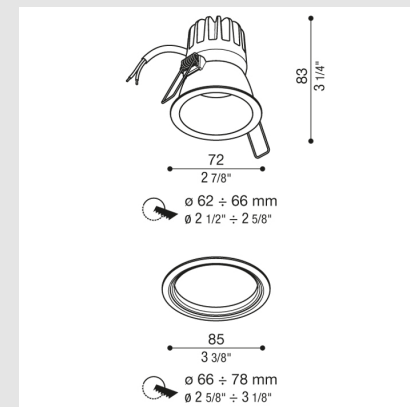

Difusor de policarbonato transparente. Instalación empotrada mediante muelles. Fuente de alimentación externa. Se suministra con un cable H03VVH2-F de 0,25m. Herrajes de acero inoxidable A4 o AISI 316L.

PUNTA DEL ESTE

Tel: (+598) 2711 6198 | Cel: (+598) 99 404 059
Calle 20 y 27 (Walmer) - CP 20100
darkopunta@darkolighting.com

del Flujo: L80B20@50000HS / CRI90 / IK07/
Ángulo: 25° / Acabado en cobre / 5 años de
garantía

Diámetro: 85mm / Altura: 83mm

Marca: Lombardo (Italia)

MONTEVIDEO

Tel: (+598) 2711 6198 | Cel: (+598) 92 131 980
Joaquin Nuñez 2868, CP 11300
darkouy@darkolighting.com

PUNTA DEL ESTE

Tel: (+598) 2711 6198 | Cel: (+598) 99 404 059
Calle 20 y 27 (Walmer) - CP 20100
darkopunta@darkolighting.com