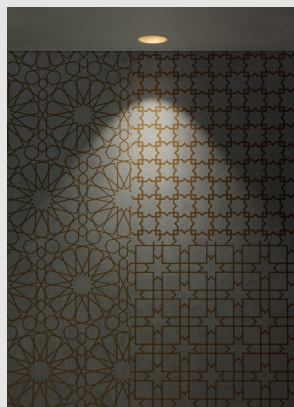

MONTEVIDEO

Tel: (+598) 2711 6198 | Cel: (+598) 92 131 980
Joaquin Nuñez 2868, CP 11300
darkouy@darkolighting.com

PUNTA DEL ESTE

Tel: (+598) 2711 6198 | Cel: (+598) 99 404 059
Calle 20 y 27 (Walmer) - CP 20100
darkopunta@darkolighting.com