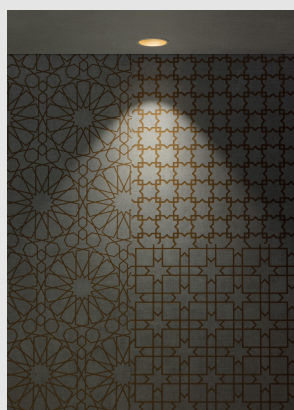

MONTEVIDEO

Tel: (+598) 2711 6198 | Cel: (+598) 92 131 980
Joaquin Nuñez 2868, CP 11300
darkouy@darkolighting.com

PUNTA DEL ESTE

Tel: (+598) 2711 6198 | Cel: (+598) 99 404 059
Calle 20 y 27 (Walmer) - CP 20100
darkopunta@darkolighting.com