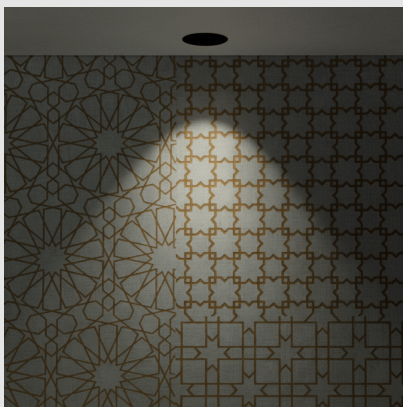

MONTEVIDEO

Tel: (+598) 2711 6198 | Cel: (+598) 92 131 980
Joaquin Nuñez 2868, CP 11300
darkouy@darkolighting.com

PUNTA DEL ESTE

Tel: (+598) 2711 6198 | Cel: (+598) 99 404 059
Calle 20 y 27 (Walmer) - CP 20100
darkopunta@darkolighting.com