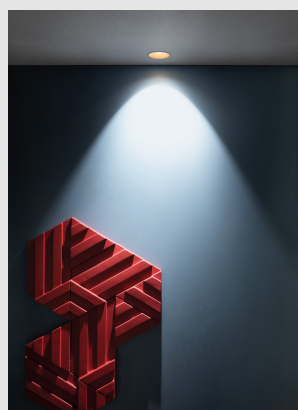

MONTEVIDEO

Tel: (+598) 2711 6198 | Cel: (+598) 92 131 980
Joaquin Nuñez 2868, CP 11300
darkouy@darkolighting.com

PUNTA DEL ESTE

Tel: (+598) 2711 6198 | Cel: (+598) 99 404 059
Calle 20 y 27 (Walmer) - CP 20100
darkopunta@darkolighting.com