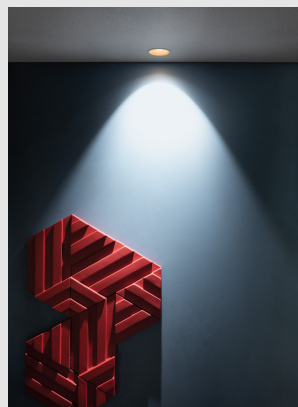

MONTEVIDEO

Tel: (+598) 2711 6198 | Cel: (+598) 92 131 980
Joaquin Nuñez 2868, CP 11300
darkouy@darkolighting.com

PUNTA DEL ESTE

Tel: (+598) 2711 6198 | Cel: (+598) 99 404 059
Calle 20 y 27 (Walmer) - CP 20100
darkopunta@darkolighting.com