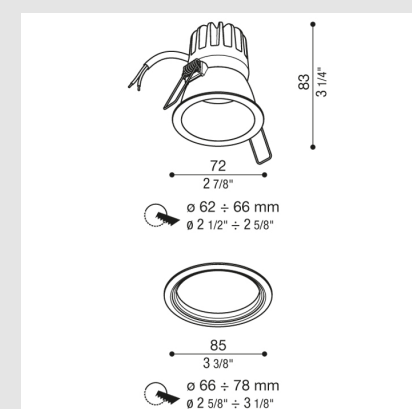

MONTEVIDEO

Tel: (+598) 2711 6198 | Cel: (+598) 92 131 980
Joaquin Nuñez 2868, CP 11300
darkouy@darkolighting.com

PUNTA DEL ESTE

Tel: (+598) 2711 6198 | Cel: (+598) 99 404 059
Calle 20 y 27 (Walmer) - CP 20100
darkopunta@darkolighting.com