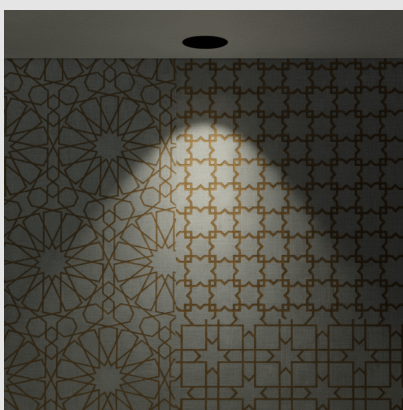

MONTEVIDEO

Tel: (+598) 2711 6198 | Cel: (+598) 92 131 980
Joaquin Nuñez 2868, CP 11300
darkouy@darkolighting.com

PUNTA DEL ESTE

Tel: (+598) 2711 6198 | Cel: (+598) 99 404 059
Calle 20 y 27 (Walmer) - CP 20100
darkopunta@darkolighting.com