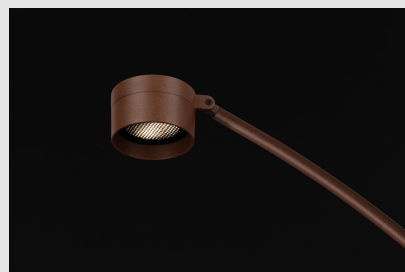

Código: L022246

Origen: Italia

Marca: Lombardo

Luminaria de pie de jardín con asta telescópica, protección IP66 y cuenta con tratamiento "Bordo Mare" ideal para instalaciones en lugares con mayor riesgo de corrosión. El cuerpo está compuesto de aluminio fundido a presión; alta resistencia a la oxidación gracias al tratamiento de pasivación a base de circonio y al pintado con resinas de poliéster estabilizadas a los rayos UV.

Potencia: LED 15W / Temperatura de color: 2700K / IP66 / Flujo Lumínico: 1650LM /

MONTEVIDEO

Tel: (+598) 2711 6198 | Cel: (+598) 92 131 980
Joaquin Nuñez 2868, CP 11300
darkouy@darkolighting.com

PUNTA DEL ESTE

Tel: (+598) 2711 6198 | Cel: (+598) 99 404 059
Calle 20 y 27 (Walmer) - CP 20100
darkopunta@darkolighting.com

Mantenimiento del Flujo: L80B20 - 50.000h /
Acabado: Cobre RAL 7021 / Dimerizable por
corte de fase / Difusor de vidrio serigrafiado /
Las bases de soporte son en acero / Tornillería
en acero inoxidable A4.

Diámetro: 90mm / Altura modular de 1,20m a
3m aproximadamente para máxima
versatilidad de instalación.

Se recomienda enterrar el producto al menos
50 cm. Suministrado con 5m totales de cable
H05RN-F 3x1.