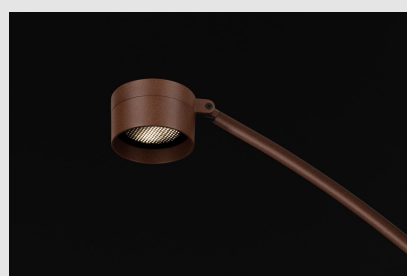

MONTEVIDEO

Tel: (+598) 2711 6198 | Cel: (+598) 92 131 980
Joaquin Nuñez 2868, CP 11300
darkouy@darkolighting.com

PUNTA DEL ESTE

Tel: (+598) 2711 6198 | Cel: (+598) 99 404 059
Calle 20 y 27 (Walmer) - CP 20100
darkopunta@darkolighting.com