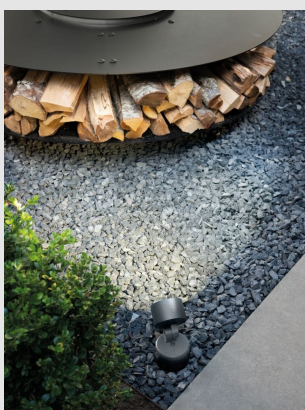

Código: L022486

Origen: Italia

Marca: Lombardo

Posibilidad de instalación en pared, suelo y techo. Cuerpo e intersección de aluminio fundido a presión; alta resistencia a la oxidación gracias al tratamiento de cataforesis y al revestimiento de resina de poliéster estabilizada con rayos ultravioleta. Difusor de vidrio templado y serigrafiado. Reflector de aluminio. Juntas de silicona para mantener el grado de protección IP66. Pernos de acero inoxidable A4. Ajuste de inclinación de 90° y rotación de 360°. LED a