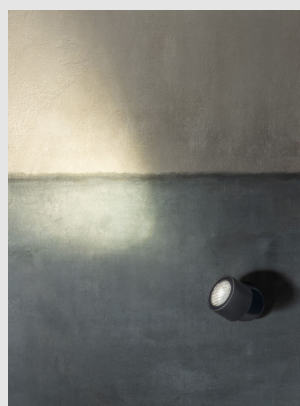

MONTEVIDEO

Tel: (+598) 2711 6198 | Cel: (+598) 92 131 980
Joaquin Nuñez 2868, CP 11300
darkouy@darkolighting.com

PUNTA DEL ESTE

Tel: (+598) 2711 6198 | Cel: (+598) 99 404 059
Calle 20 y 27 (Walmer) - CP 20100
darkopunta@darkolighting.com