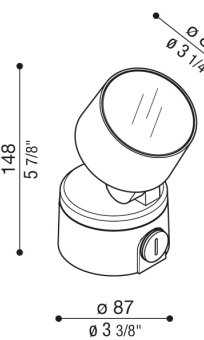

Código: L022486

Origen: Italia

Marca: Lombardo

Posibilidad de instalación en pared, suelo y techo. Cuerpo e intersección de aluminio fundido a presión; alta resistencia a la oxidación gracias al tratamiento de cataforesis y al revestimiento de resina de poliéster estabilizada con rayos ultravioleta. Difusor de vidrio templado y serigrafiado. Reflector de aluminio. Juntas de silicona para mantener el grado de protección IP66. Pernos de acero inoxidable A4. Ajuste de inclinación de 90° y rotación de 360°. LED a

Potencia: LED 9W / Temperatura de color: 3000K / IP66 / Flujo Lumínico:1000LM / Dimerizable / Ángulo: 40° / con filtro antideslumbrante

Diámetro: 82mm / Altura: 148mm

Marca: Lombardo (Italia)