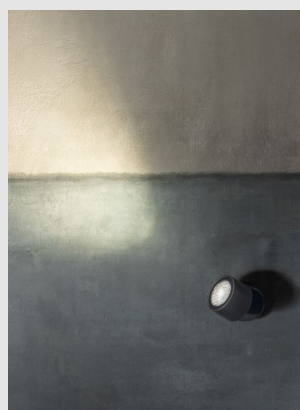

Código: L022486

Origen: Italia

Marca: Lombardo

Posibilidad de instalación en pared, suelo y techo. Cuerpo e intersección de aluminio fundido a presión; alta resistencia a la oxidación gracias al tratamiento de cataforesis y al revestimiento de resina de poliéster estabilizada con rayos ultravioleta. Difusor de vidrio templado y serigrafiado. Reflector de aluminio. Juntas de silicona para mantener el grado de protección IP66. Pernos de acero inoxidable A4. Ajuste de inclinación de 90° y rotación de 360°. LED a

Potencia: LED 9W / Temperatura de color: 3000K / IP66 / Flujo Lumínico:1000LM / Dimerizable / Ángulo: 40° / con filtro antideslumbrante

Diámetro: 82mm / Altura: 148mm

Marca: Lombardo (Italia)