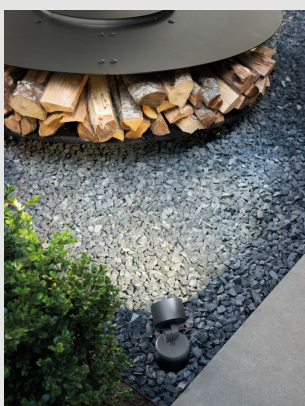

MONTEVIDEO

Tel: (+598) 2711 6198 | Cel: (+598) 92 131 980
Joaquin Nuñez 2868, CP 11300
darkouy@darkolighting.com

PUNTA DEL ESTE

Tel: (+598) 2711 6198 | Cel: (+598) 99 404 059
Calle 20 y 27 (Walmer) - CP 20100
darkopunta@darkolighting.com