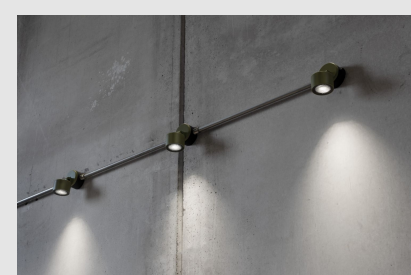

Código: L022486

Origen: Italia

Marca: Lombardo

Posibilidad de instalación en pared, suelo y techo. Cuerpo e intersección de aluminio fundido a presión; alta resistencia a la oxidación gracias al tratamiento de cataforesis y al revestimiento de resina de poliéster estabilizada con rayos ultravioleta. Difusor de vidrio templado y serigrafiado. Reflector de aluminio. Juntas de silicona para mantener el grado de protección IP66. Pernos de acero inoxidable A4. Ajuste de inclinación de 90° y rotación de 360°. LED a

Potencia: LED 9W / Temperatura de color: 3000K / IP66 / Flujo Lumínico:1000LM / Dimerizable / Ángulo: 40° / con filtro antideslumbrante

Diámetro: 82mm / Altura: 148mm

Marca: Lombardo (Italia)