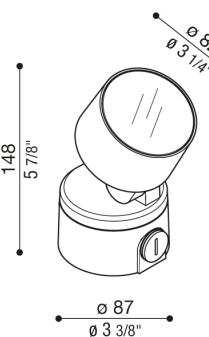

Potencia: LED 9W / Temperatura de color: 3000K / IP66 / Flujo Lumínico:1000LM / Dimerizable / Ángulo: 40° / con filtro antideslumbrante

Diámetro: 82mm / Altura: 148mm

Marca: Lombardo (Italia)