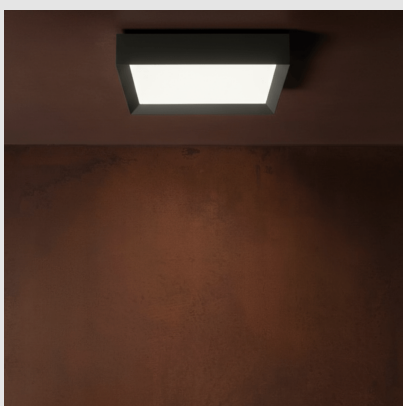

Código: L022525

Origen: Italia

Marca: Lombardo

Plafón para la instalación en paredes y techos. Cuerpo de aluminio extruido, pintado con resinas de poliéster estabilizadas contra los rayos UV.

Panel LGP en PMMA para la difusión homogénea de la luz. Pernos de acero galvanizado. Fijación por medio de soporte y pivotes para muelles de acción rápida. Completo con un kit de seguridad para el montaje.

Potencia: LED30W / Temperatura de color: 2700K / IP20 / Flujo Lumínico: 2800LM / Dimerizable / Acabado: Gris Grafito /

MONTEVIDEO

Tel: (+598) 2711 6198 | Cel: (+598) 92 131 980
Joaquin Nuñez 2868, CP 11300
darkouy@darkolighting.com