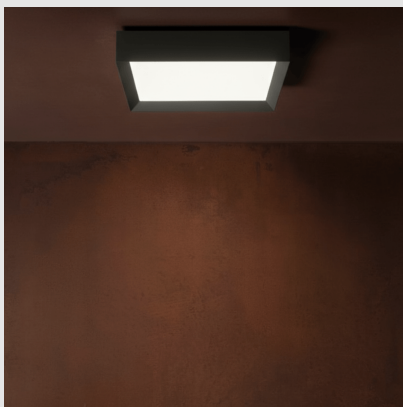

MONTEVIDEO

Tel: (+598) 2711 6198 | Cel: (+598) 92 131 980
Joaquin Nuñez 2868, CP 11300
darkouy@darkolighting.com

PUNTA DEL ESTE

Tel: (+598) 2711 6198 | Cel: (+598) 99 404 059
Calle 20 y 27 (Walmer) - CP 20100
darkopunta@darkolighting.com