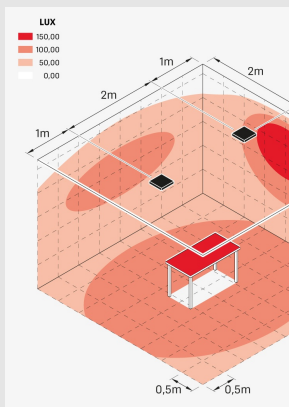

PUNTA DEL ESTE

Tel: (+598) 2711 6198 | Cel: (+598) 99 404 059
Calle 20 y 27 (Walmer) - CP 20100
darkopunta@darkolighting.com

Medida:300x300mm / Altura: 55mm

Marca: Lombardo (Italia)

MONTEVIDEO

Tel: (+598) 2711 6198 | Cel: (+598) 92 131 980
Joaquin Nuñez 2868, CP 11300
darkouy@darkolighting.com