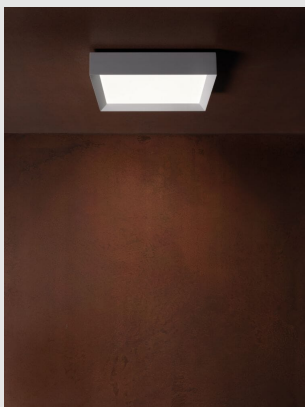

Código: L022563

Origen: Italia

Marca: Lombardo

Plafón para la instalación en paredes y techos. Cuerpo de aluminio extruido, pintado con resinas de poliéster estabilizadas contra los rayos UV.

Panel LGP en PMMA para la difusión homogénea de la luz. Pernos de acero galvanizado. Fijación por medio de soporte y pivotes para muelles de acción rápida. Completo con un kit de seguridad para el montaje.

Potencia: LED30W / Temperatura de color: 2700K / IP20 / Flujo Lumínico:2800LM / Dimerizable / Acabado: Blanco /

MONTEVIDEO

Tel: (+598) 2711 6198 | Cel: (+598) 92 131 980
Joaquin Nuñez 2868, CP 11300
darkouy@darkolighting.com