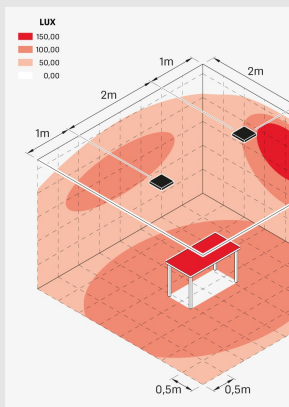

MONTEVIDEO

Tel: (+598) 2711 6198 | Cel: (+598) 92 131 980
Joaquin Nuñez 2868, CP 11300
darkouy@darkolighting.com

PUNTA DEL ESTE

Tel: (+598) 2711 6198 | Cel: (+598) 99 404 059
Calle 20 y 27 (Walmer) - CP 20100
darkopunta@darkolighting.com