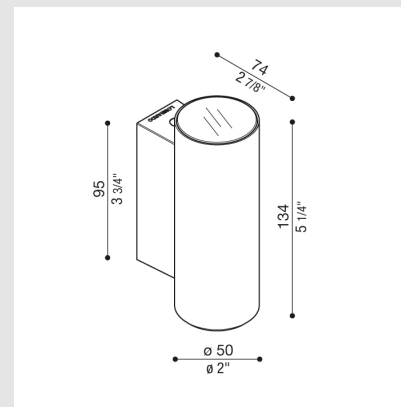

Código: L022602

Origen: Italia

Marca: Lombardo

Adecuado para instalación en la pared en el exterior. Cuerpo de aluminio anodizado EN-6026, alta resistencia a la oxidación gracias al tratamiento de anodizado. Difusor de vidrio templado y serigrafiado. Base de policarbonato y soporte de fijación en la pared de tecnopolímero. Incluye los conectores rápidos de gel ip68 para el cableado. Pernos de acero inoxidable a4.

Potencia: LED 10W / Temperatura de color: 3000K / IP66 / Flujo Lumínico:1200LM / Dimerizable /

MONTEVIDEO

Tel: (+598) 2711 6198 | Cel: (+598) 92 131 980
Joaquin Nuñez 2868, CP 11300
darkouy@darkolighting.com

PUNTA DEL ESTE

Tel: (+598) 2711 6198 | Cel: (+598) 99 404 059
Calle 20 y 27 (Walmer) - CP 20100
darkopunta@darkolighting.com

Ángulo: 25° / IP66 / CR80 / IK07 / Acabado en marrón / 5 años de garantía

Diámetro: 50mm / Altura: 134mm