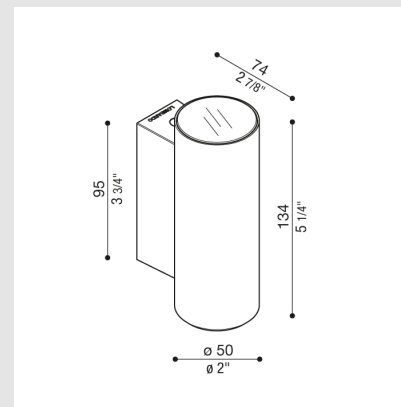

MONTEVIDEO

Tel: (+598) 2711 6198 | Cel: (+598) 92 131 980
Joaquin Nuñez 2868, CP 11300
darkouy@darkolighting.com

PUNTA DEL ESTE

Tel: (+598) 2711 6198 | Cel: (+598) 99 404 059
Calle 20 y 27 (Walmer) - CP 20100
darkopunta@darkolighting.com