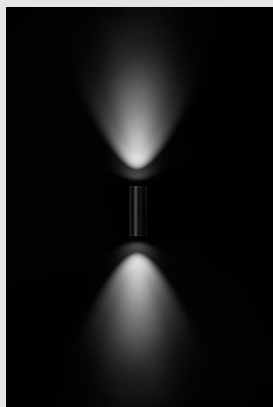

Código: L022602

Origen: Italia

Marca: Lombardo

Adecuado para instalación en la pared en el exterior. Cuerpo de aluminio anodizado EN-6026, alta resistencia a la oxidación gracias al tratamiento de anodizado. Difusor de vidrio templado y serigrafiado. Base de policarbonato y soporte de fijación en la pared de tecnopolímero. Incluye los conectores rápidos de gel ip68 para el cableado. Pernos de acero inoxidable a4.

Potencia: LED 10W / Temperatura de color: 3000K / IP66 / Flujo Lumínico:1200LM / Dimerizable /

MONTEVIDEO

Tel: (+598) 2711 6198 | Cel: (+598) 92 131 980
Joaquin Nuñez 2868, CP 11300
darkouy@darkolighting.com