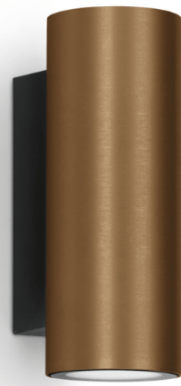

Ángulo: 25° / IP66 / CR80 / IK07 / Acabado en marrón / 5 años de garantía

Diámetro: 50mm / Altura: 134mm

Marca: Lombardo (Italia)