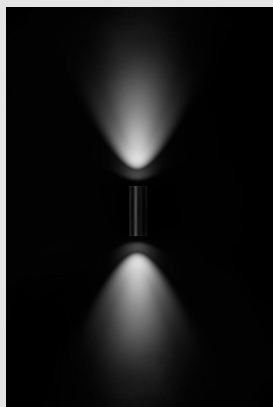

MONTEVIDEO

Tel: (+598) 2711 6198 | Cel: (+598) 92 131 980
Joaquin Nuñez 2868, CP 11300
darkouy@darkolighting.com

PUNTA DEL ESTE

Tel: (+598) 2711 6198 | Cel: (+598) 99 404 059
Calle 20 y 27 (Walmer) - CP 20100
darkopunta@darkolighting.com