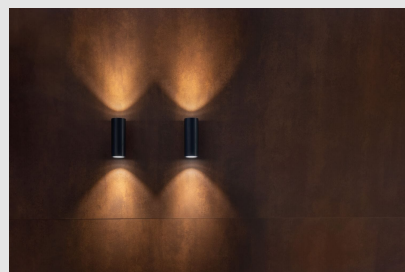

MONTEVIDEO

Tel: (+598) 2711 6198 | Cel: (+598) 92 131 980
Joaquin Nuñez 2868, CP 11300
darkouy@darkolighting.com

PUNTA DEL ESTE

Tel: (+598) 2711 6198 | Cel: (+598) 99 404 059
Calle 20 y 27 (Walmer) - CP 20100
darkopunta@darkolighting.com