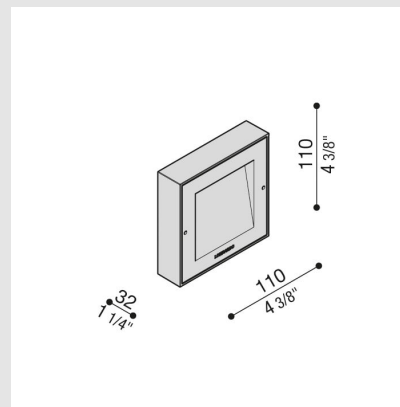

MONTEVIDEO

Tel: (+598) 2711 6198 | Cel: (+598) 92 131 980
Joaquin Nuñez 2868, CP 11300
darkouy@darkolighting.com

PUNTA DEL ESTE

Tel: (+598) 2711 6198 | Cel: (+598) 99 404 059
Calle 20 y 27 (Walmer) - CP 20100
darkopunta@darkolighting.com