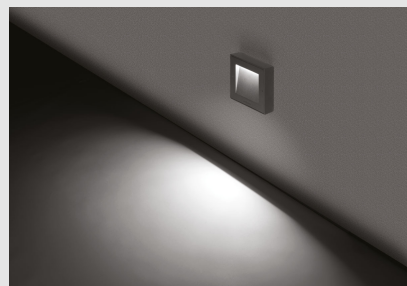

Código: L022649

Origen: Italia

Marca: Lombardo

Cuerpo de aluminio primario fundido a presión EN-AB46100; elevada resistencia a la oxidación gracias al tratamiento de pasivación a base de circonio y pintura en polvo a base de resinas de poliéster, UV estabilizada. Pernos de acero inoxidable A4 o AISI 316L. Sistema de cierre con tornillos imperdibles retractiles de cabeza hexagonal. Preparado para doble entrada de alimentación.

Tel: (+598) 2711 6198 | Cel: (+598) 99 404 059
Calle 20 y 27 (Walmer) - CP 20100
darkopunta@darkolighting.com

Acabado en cobre / 5 años de garantía

Medida: 100 x 100mm / Altura: 32mm

Marca: Lombardo (Italia)