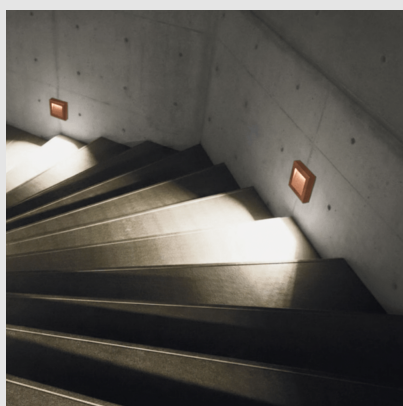

MONTEVIDEO

Tel: (+598) 2711 6198 | Cel: (+598) 92 131 980
Joaquin Nuñez 2868, CP 11300
darkouy@darkolighting.com

PUNTA DEL ESTE

Tel: (+598) 2711 6198 | Cel: (+598) 99 404 059
Calle 20 y 27 (Walmer) - CP 20100
darkopunta@darkolighting.com