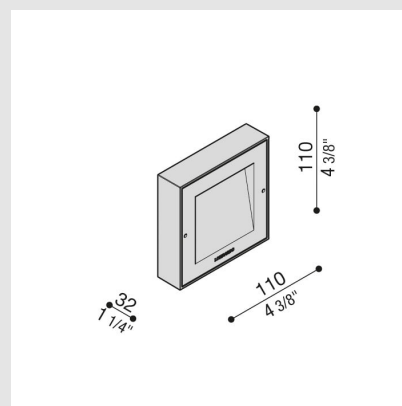

Código: L022649

Origen: Italia

Marca: Lombardo

Cuerpo de aluminio primario fundido a presión EN-AB46100; elevada resistencia a la oxidación gracias al tratamiento de pasivación a base de circonio y pintura en polvo a base de resinas de poliéster, UV estabilizada. Pernos de acero inoxidable A4 o AISI 316L. Sistema de cierre con tornillos imperdibles retractiles de cabeza hexagonal. Preparado para doble entrada de alimentación.

Tel: (+598) 2711 6198 | Cel: (+598) 99 404 059
Calle 20 y 27 (Walmer) - CP 20100
darkopunta@darkolighting.com

Acabado en cobre / 5 años de garantía

Medida: 100 x 100mm / Altura: 32mm

Marca: Lombardo (Italia)