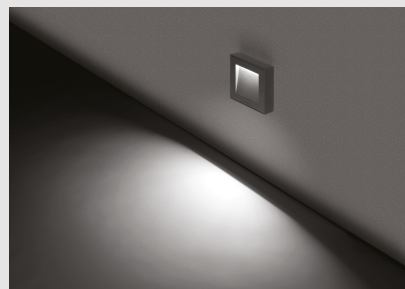

MONTEVIDEO

Tel: (+598) 2711 6198 | Cel: (+598) 92 131 980
Joaquin Nuñez 2868, CP 11300
darkouy@darkolighting.com

PUNTA DEL ESTE

Tel: (+598) 2711 6198 | Cel: (+598) 99 404 059
Calle 20 y 27 (Walmer) - CP 20100
darkopunta@darkolighting.com