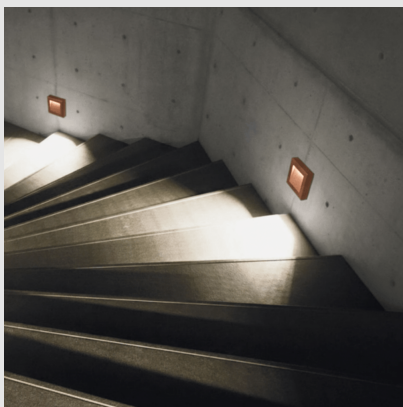

MONTEVIDEO

Tel: (+598) 2711 6198 | Cel: (+598) 92 131 980
Joaquin Nuñez 2868, CP 11300
darkouy@darkolighting.com

PUNTA DEL ESTE

Tel: (+598) 2711 6198 | Cel: (+598) 99 404 059
Calle 20 y 27 (Walmer) - CP 20100
darkopunta@darkolighting.com