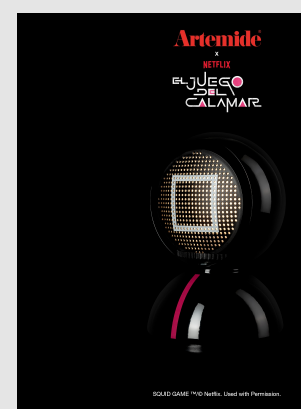

Código: TE02842

Origen: Italia

Marca: Artemide

Diseñador: Vico Magistretti. La icónica luminaria Eclipse de Artemide se reinventa con tres versiones coleccionables inspiradas en El Juego del Calamar de Netflix, representando los roles más emblemáticos de la serie. Edición limitada.

Características técnicas

Potencia: 5W / Flujo luminoso: 170LM / IP20 / Bombilla sugerida no incluida: 1 X E14

Dimensiones de la base: Ø 120 x Altura: 180mm

Marca: Artemide (Italia)