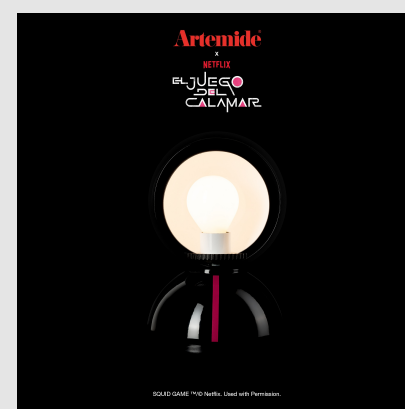

Código: TE02842

Origen: Italia

Marca: Artemide

Diseñador: Vico Magistretti. La icónica luminaria Eclipse de Artemide se reinventa con tres versiones coleccionables inspiradas en El Juego del Calamar de Netflix, representando los roles más emblemáticos de la serie. Edición limitada.

Características técnicas

Potencia: 5W / Flujo luminoso: 170LM / IP20 / Bombilla sugerida no incluida: 1 X E14

Dimensiones de la base: Ø 120 x Altura: 180mm

Marca: Artemide (Italia)