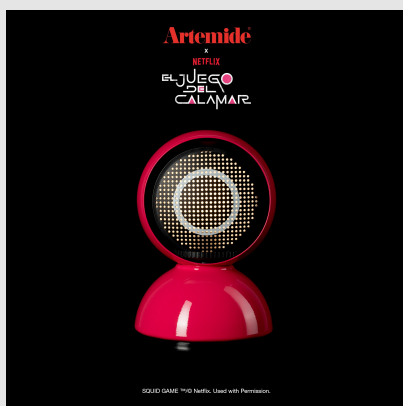

Código: TE02889

Origen: Italia

Marca: Artemide

Diseñador: Vico Magistretti. La icónica luminaria Eclipse de Artemide se reinventa con tres versiones coleccionables inspiradas en El Juego del Calamar de Netflix, representando los roles más emblemáticos de la serie. Edición limitada.

Características técnicas

Potencia: 5W / Flujo luminoso: 170LM / IP20 / Bombilla sugerida no incluida: 1 X E14

Dimensiones de la base: Ø 120 x Altura: 180mm

Marca: Artemide (Italia)