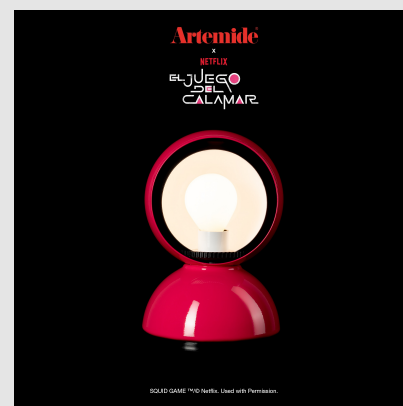

Código: TE02889

Origen: Italia

Marca: Artemide

Diseñador: Vico Magistretti. La icónica luminaria Eclipse de Artemide se reinventa con tres versiones coleccionables inspiradas en El Juego del Calamar de Netflix, representando los roles más emblemáticos de la serie. Edición limitada.

Características técnicas

Potencia: 5W / Flujo luminoso: 170LM / IP20 / Bombilla sugerida no incluida: 1 X E14

Dimensiones de la base: Ø 120 x Altura: 180mm

Marca: Artemide (Italia)