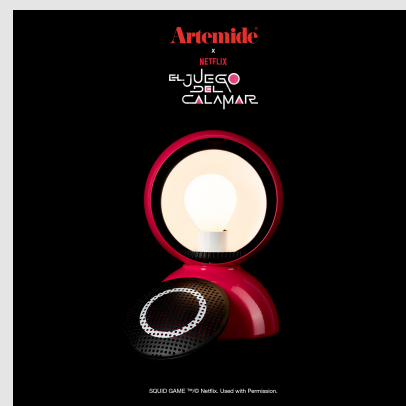

Código: TE02889

Origen: Italia

Marca: Artemide

Diseñador: Vico Magistretti. La icónica luminaria Eclipse de Artemide se reinventa con tres versiones coleccionables inspiradas en El Juego del Calamar de Netflix, representando los roles más emblemáticos de la serie. Edición limitada.

Características técnicas

Potencia: 5W / Flujo luminoso: 170LM / IP20 / Bombilla sugerida no incluida: 1 X E14

Dimensiones de la base: Ø 120 x Altura: 180mm

Marca: Artemide (Italia)