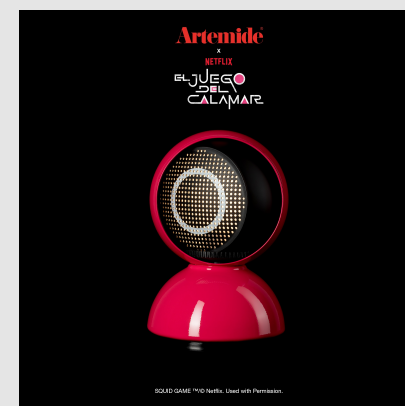

Código: TE02889

Origen: Italia

Marca: Artemide

Diseñador: Vico Magistretti. La icónica luminaria Eclipse de Artemide se reinventa con tres versiones coleccionables inspiradas en El Juego del Calamar de Netflix, representando los roles más emblemáticos de la serie. Edición limitada.

Características técnicas

Potencia: 5W / Flujo luminoso: 170LM / IP20 / Bombilla sugerida no incluida: 1 X E14

Dimensiones de la base: Ø 120 x Altura: 180mm

Marca: Artemide (Italia)