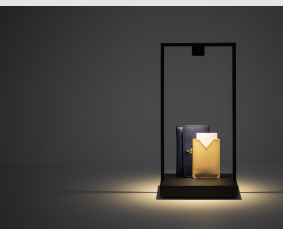

MONTEVIDEO

Tel: (+598) 2711 6198 | Cel: (+598) 92 131 980
Joaquin Nuñez 2868, CP 11300
darkouy@darkolighting.com

PUNTA DEL ESTE

Tel: (+598) 2711 6198 | Cel: (+598) 99 404 059
Calle 20 y 27 (Walmer) - CP 20100
darkopunta@darkolighting.com