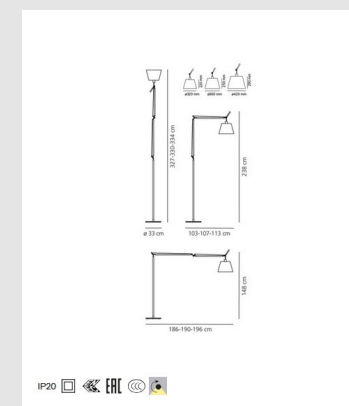

Características Técnicas

Potencia: 21W / Flujo Lumínico: 2126LM / CRI80 / Dimerizable / Bobilla: Soporte: E27 (no incluida en el precio)

Longitud: 1030 mm / Altura: 1480 mm / Diámetro: 320 mm / Diámetro base: 330 mm / Extensión máxima en altura:

3270 mm / Extension máxima a lo ancho: 1860 mm

Marca: Artemide (Italia)

MONTEVIDEO

Tel: (+598) 2711 6198 | Cel: (+598) 92 131 980
Joaquin Nuñez 2868, CP 11300
darkouy@darkolighting.com

PUNTA DEL ESTE

Tel: (+598) 2711 6198 | Cel: (+598) 99 404 059
Calle 20 y 27 (Walmer) - CP 20100
darkopunta@darkolighting.com