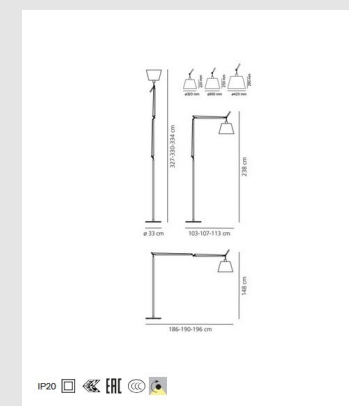

Características Técnicas

Potencia: 21W / Flujo Lumínico: 2126LM / CRI80 / Dimerizable / Bobilla: Soporte: E27 (no incluida en el precio)

Longitud: 1030 mm / Altura: 1480 mm / Diámetro: 320 mm / Diámetro base: 330 mm / Extensión máxima en altura: