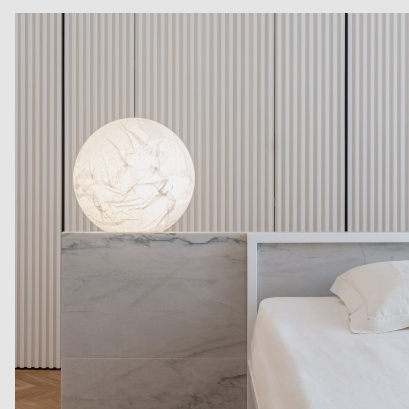

MONTEVIDEO

Tel: (+598) 2711 6198 | Cel: (+598) 92 131 980
Joaquin Nuñez 2868, CP 11300
darkouy@darkolighting.com

PUNTA DEL ESTE

Tel: (+598) 2711 6198 | Cel: (+598) 99 404 059
Calle 20 y 27 (Walmer) - CP 20100
darkopunta@darkolighting.com