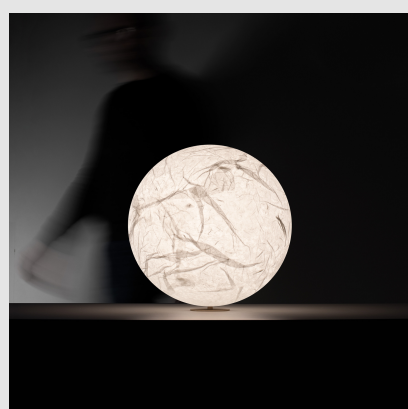

Código: DV00682

Origen: Italia

Marca: Davide Groppi

La superficie de papel japonés, hecho a mano, hace única cada pieza.

Moon nace de un sueño, el de llevar la luna al interior de la casa.

Características Técnicas

Potencia: 15W / Lámpara sugerida no incluida: E27

Diámetro: 400mm Altura: 420mm

Marca: Davide Groppi (Italia)

MONTEVIDEO

Tel: (+598) 2711 6198 | Cel: (+598) 92 131 980
Joaquin Nuñez 2868, CP 11300
darkouy@darkolighting.com