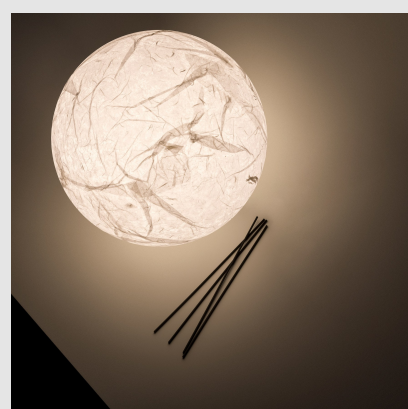

Código: DV00682

Origen: Italia

Marca: Davide Groppi

La superficie de papel japonés, hecho a mano, hace única cada pieza.

Moon nace de un sueño, el de llevar la luna al interior de la casa.

Características Técnicas

Potencia: 15W / Lámpara sugerida no incluida: E27

Diámetro: 400mm Altura: 420mm

Marca: Davide Groppi (Italia)

MONTEVIDEO

Tel: (+598) 2711 6198 | Cel: (+598) 92 131 980
Joaquin Nuñez 2868, CP 11300
darkouy@darkolighting.com