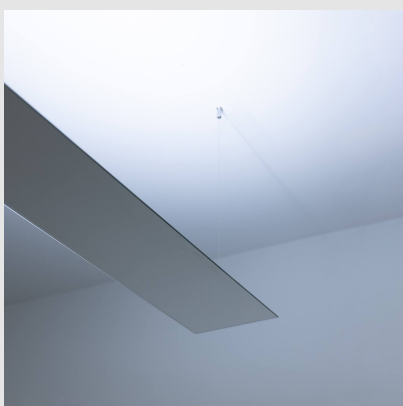

Código: DV00721

Origen: Italia

Marca: Davide Groppi

Design Michele Groppi. Un potente led, un fino espejo.

Un aparato mágico y casi invisible para obtener una luz que multiplica los espacios y brinda perspectivas inéditas, profundidades inesperadas e ilusiones de luz.

Características Técnicas

Potencia: LED 56W / Flujo lumínico: 6136LM /
Temperatura de Color: 2700K / CRI90 / IP20 /
Material: Metal - Espejo

Medidas: 1320mm x 220mm Altura: 5000mm

Marca: Davide Groppi (Italia)