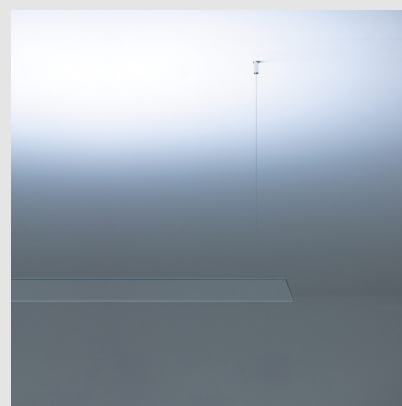

Código: DV00721

Origen: Italia

Marca: Davide Groppi

Design Michele Groppi. Un potente led, un fino espejo.

Un aparato mágico y casi invisible para obtener una luz que multiplica los espacios y brinda perspectivas inéditas, profundidades inesperadas e ilusiones de luz.

Características Técnicas

Potencia: LED 56W / Flujo lumínico: 6136LM /
Temperatura de Color: 2700K / CRI90 / IP20 /
Material: Metal - Espejo

Medidas: 1320mm x 220mm Altura: 5000mm

Marca: Davide Groppi (Italia)