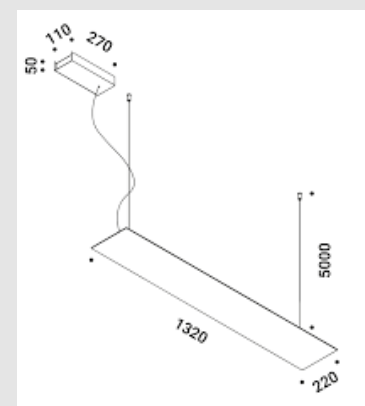

Código: DV00721

Origen: Italia

Marca: Davide Groppi

Design Michele Groppi. Un potente led, un fino espejo.

Un aparato mágico y casi invisible para obtener una luz que multiplica los espacios y brinda perspectivas inéditas, profundidades inesperadas e ilusiones de luz.

Características Técnicas

Potencia: LED 56W / Flujo lumínico: 6136LM /
Temperatura de Color: 2700K / CRI90 / IP20 /
Material: Metal - Espejo

Medidas: 1320mm x 220mm Altura: 5000mm

Marca: Davide Groppi (Italia)