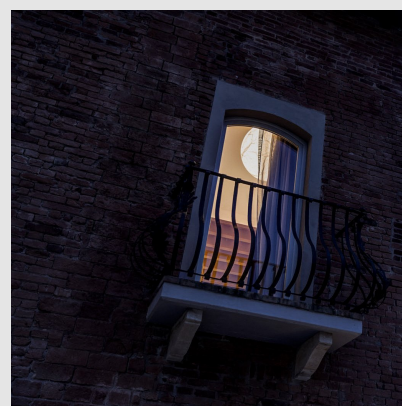

Código: DV00769

Origen: Italia

Marca: Davide Groppi

La superficie de papel japonés, hecho a mano, hace única cada pieza. Moon nace de un sueño, el de llevar la luna al interior de la casa.

Características Técnicas

Potencia: 15W / Lámpara sugerida no incluida: E27

Diámetro: 780mm Altura: 2800mm

Marca: Davide Groppi (Italia)