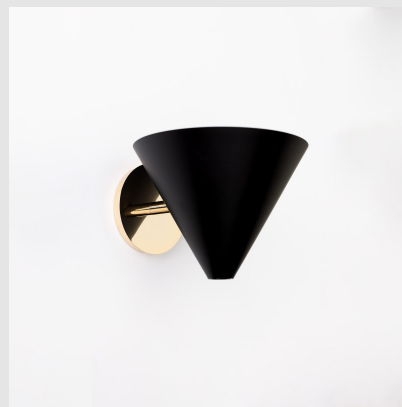

Código: DV00808

Origen: Italia

Marca: Davide Groppi

Una lámpara de pared simple y elegante. La luz se proyecta tanto hacia arriba como hacia abajo, aportando una increíble ligereza al diseño.

Características Técnicas

Potencia: 28W / Flujo luminoso: 140LM /  
Temperatura de Color: 2700K / Dimerizable

Diámetro: 250mm Altura: 150mm

Marca: Davide Groppi (Italia)