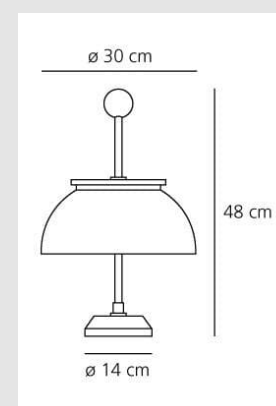

Altura: 480 mm / Diámetro: 300 mm / Diámetro base: 140 mm

Marca: Artemide (Italia)

MONTEVIDEO

Tel: (+598) 2711 6198 | Cel: (+598) 92 131 980
Joaquin Nuñez 2868, CP 11300
darkouy@darkolighting.com

PUNTA DEL ESTE