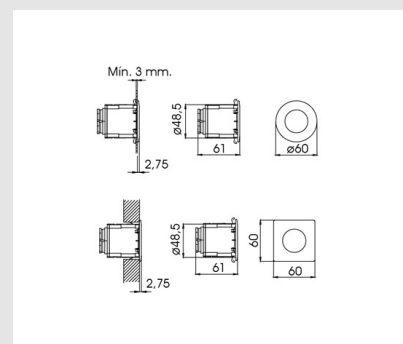

MONTEVIDEO

Tel: (+598) 2711 6198 | Cel: (+598) 92 131 980
Joaquin Nuñez 2868, CP 11300
darkouy@darkolighting.com

PUNTA DEL ESTE

Tel: (+598) 2711 6198 | Cel: (+598) 99 404 059
Calle 20 y 27 (Walmer) - CP 20100
darkopunta@darkolighting.com