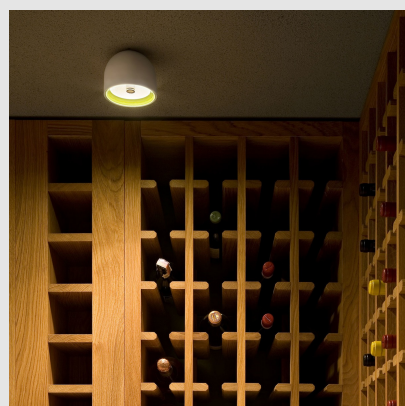

MONTEVIDEO

Tel: (+598) 2711 6198 | Cel: (+598) 92 131 980
Joaquin Nuñez 2868, CP 11300
darkouy@darkolighting.com

PUNTA DEL ESTE

Tel: (+598) 2711 6198 | Cel: (+598) 99 404 059
Calle 20 y 27 (Walmer) - CP 20100
darkopunta@darkolighting.com