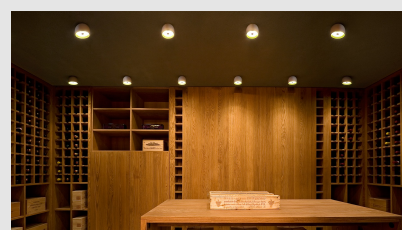

MONTEVIDEO

Tel: (+598) 2711 6198 | Cel: (+598) 92 131 980
Joaquin Nuñez 2868, CP 11300
darkouy@darkolighting.com

PUNTA DEL ESTE

Tel: (+598) 2711 6198 | Cel: (+598) 99 404 059
Calle 20 y 27 (Walmer) - CP 20100
darkopunta@darkolighting.com