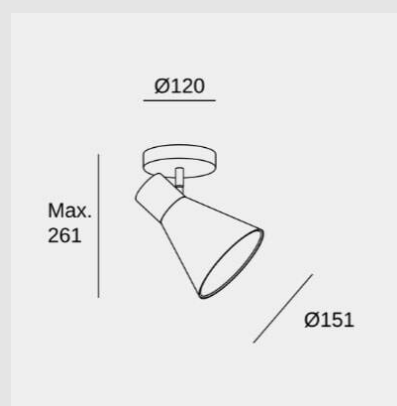

MONTEVIDEO

Tel: (+598) 2711 6198 | Cel: (+598) 92 131 980
Joaquin Nuñez 2868, CP 11300
darkouy@darkolighting.com

PUNTA DEL ESTE

Tel: (+598) 2711 6198 | Cel: (+598) 99 404 059
Calle 20 y 27 (Walmer) - CP 20100
darkopunta@darkolighting.com