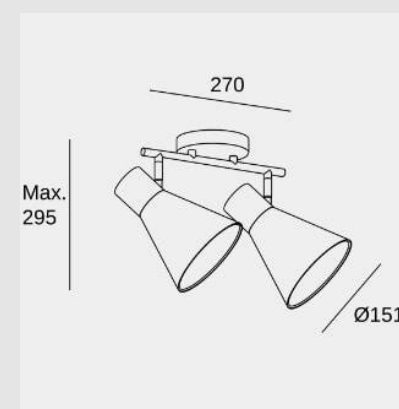

MONTEVIDEO

Tel: (+598) 2711 6198 | Cel: (+598) 92 131 980
Joaquin Nuñez 2868, CP 11300
darkouy@darkolighting.com

PUNTA DEL ESTE

Tel: (+598) 2711 6198 | Cel: (+598) 99 404 059
Calle 20 y 27 (Walmer) - CP 20100
darkopunta@darkolighting.com