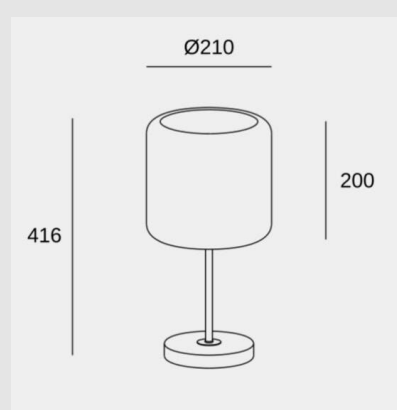

Código: LD101122

Origen: España

Marca: LEDSC4

Luminaria de mesa con acabado de la estructura en color negro y material de la estructura en acero y rattan natural.

Potencia total luminaria : 15W / IP20

Lámpara recomendada : E27 (no incluida)

Diámetro: 210mm Altura: 416mm

Marca: LEDSC4 (España)

MONTEVIDEO

Tel: (+598) 2711 6198 | Cel: (+598) 92 131 980
Joaquin Nuñez 2868, CP 11300
darkouy@darkolighting.com

PUNTA DEL ESTE

Tel: (+598) 2711 6198 | Cel: (+598) 99 404 059
Calle 20 y 27 (Walmer) - CP 20100
darkopunta@darkolighting.com