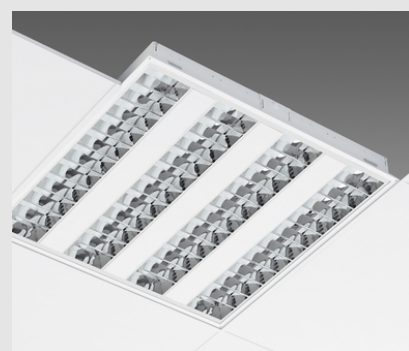

Código: DI111418

Origen: Italia

Marca: Disano

Luminaria de empotrar en el techo 4 celdas con estructura en aluminio y acabado en blanco.

Potencia: LED 28W / Flujo Lumínico: 4800lmLM / Mantenimiento de Flujo: L70 B20 @80000h / Temperatura de colo: 3000K / IP20 / Ángulo: 90 / UGR<16

Medidas: 596 x 596 mm Altura: 60mm

Marca: Disano (Italia)