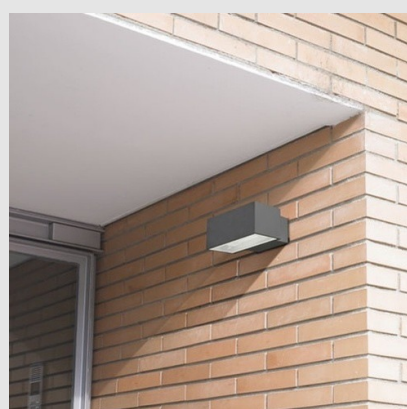

MONTEVIDEO

Tel: (+598) 2711 6198 | Cel: (+598) 92 131 980
Joaquin Nuñez 2868, CP 11300
darkouy@darkolighting.com

PUNTA DEL ESTE

Tel: (+598) 2711 6198 | Cel: (+598) 99 404 059
Calle 20 y 27 (Walmer) - CP 20100
darkopunta@darkolighting.com