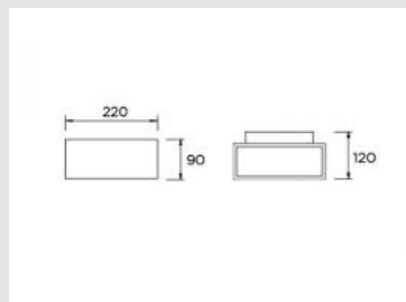

MONTEVIDEO

Tel: (+598) 2711 6198 | Cel: (+598) 92 131 980
Joaquin Nuñez 2868, CP 11300
darkouy@darkolighting.com

PUNTA DEL ESTE

Tel: (+598) 2711 6198 | Cel: (+598) 99 404 059
Calle 20 y 27 (Walmer) - CP 20100
darkopunta@darkolighting.com