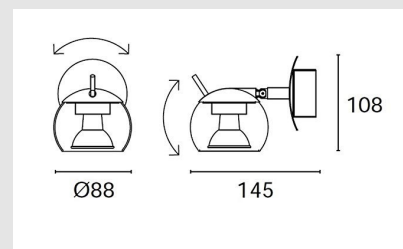

Código: LD05529

Origen: España

Marca: LEDSC4

ARTEFACTO DE ADOSAR A PARED APLIQUE
NOK CROMO 1X50W GU10 Medidas (Diámetro
x Altura): 88 x 85 mm

MONTEVIDEO

Tel: (+598) 2711 6198 | Cel: (+598) 92 131 980
Joaquin Nuñez 2868, CP 11300
darkouy@darkolighting.com