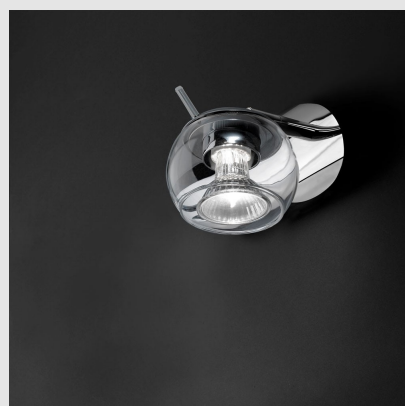

Código: LD05529

Origen: España

Marca: LEDSC4

ARTEFACTO DE ADOSAR A PARED APLIQUE
NOK CROMO 1X50W GU10 Medidas (Diámetro
x Altura): 88 x 85 mm

MONTEVIDEO

Tel: (+598) 2711 6198 | Cel: (+598) 92 131 980
Joaquin Nuñez 2868, CP 11300
darkouy@darkolighting.com