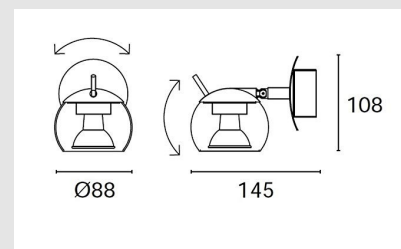

Código: LD05529

Origen: España

Marca: LEDSC4

ARTEFACTO DE ADOSAR A PARED APLIQUE  
NOK CROMO 1X50W GU10 Medidas (Diámetro  
x Altura): 88 x 85 mm