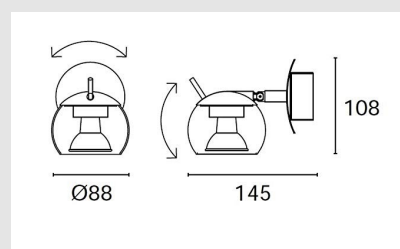

Código: LD05529

Origen: España

Marca: LEDSC4

ARTEFACTO DE ADOSAR A PARED APLIQUE
NOK CROMO 1X50W GU10 Medidas (Diámetro
x Altura): 88 x 85 mm

MONTEVIDEO

Tel: (+598) 2711 6198 | Cel: (+598) 92 131 980
Joaquin Nuñez 2868, CP 11300
darkouy@darkolighting.com