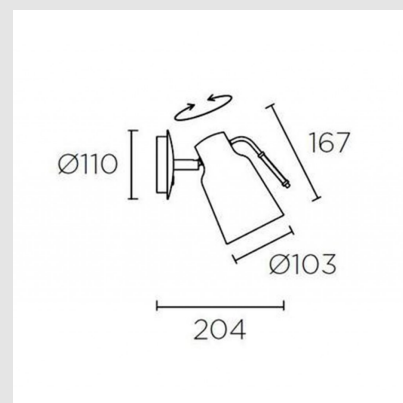

MONTEVIDEO

Tel: (+598) 2711 6198 | Cel: (+598) 92 131 980
Joaquin Nuñez 2868, CP 11300
darkouy@darkolighting.com

PUNTA DEL ESTE

Tel: (+598) 2711 6198 | Cel: (+598) 99 404 059
Calle 20 y 27 (Walmer) - CP 20100
darkopunta@darkolighting.com