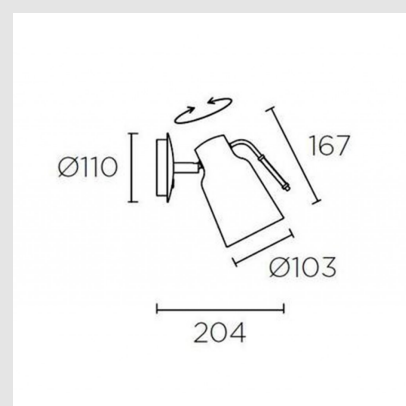

MONTEVIDEO

Tel: (+598) 2711 6198 | Cel: (+598) 92 131 980
Joaquin Nuñez 2868, CP 11300
darkouy@darkolighting.com

PUNTA DEL ESTE

Tel: (+598) 2711 6198 | Cel: (+598) 99 404 059
Calle 20 y 27 (Walmer) - CP 20100
darkopunta@darkolighting.com