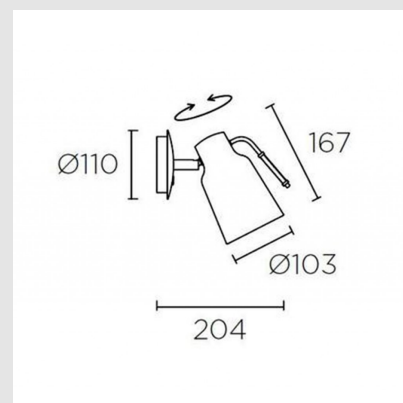

Código: LD06248

Orígen: España

Marca: LEDSC4

Aplicado de uso interior para iluminar frontalmente y hacia abajo.

Diseño by Alex & Manel LluscÁ . Diseño Vintage/industrial. Muy versátil. Múltiples instalaciones. Materiales naturales de alta calidad. Sin tornillos a la vista. Colección completa con productos complementarios. Alta durabilidad para uso intensivo. El módulo óptico puede girar fácilmente 360°. Material estructura: Acero.

Acabado estructura: Marrón oscuro.

ARTEFACTO ADOSAR A PARED APLIQUE
FUNK MARRON OSCURO, 1XE27 60W IP20
Medidas (Diámetro x Altura): 103 x 167 mm

MONTEVIDEO

Tel: (+598) 2711 6198 | Cel: (+598) 92 131 980
Joaquin Nuñez 2868, CP 11300
darkouy@darkolighting.com