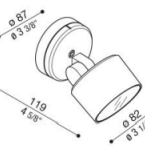

Código: L004848

Origen: Italia

Marca: Lombardo

Spot de adosar adecuado para el uso en el exterior. Posibilidad de instalación en pared, suelo y techo. Cuerpo e intersección de aluminio fundido a presión y acabado en color gris antracita; alta resistencia a la oxidación gracias al tratamiento de cataforesis y al revestimiento de resina de poliéster estabilizada con rayos ultravioleta. Difusor de vidrio templado y serigrafiado. Reflector de aluminio. Juntas de silicona para mantener el grado de protección IP66.

Pernos de acero inoxidable A4. Ajuste de inclinación de 90° y rotación de 360°. LED a tensión del tendido, regulable a corte de fase. Versión disponible con filtro antideslumbrante. Equipado con un dispositivo de protección contra sobretensiones (1KW).

Potencia: LED 9W / Flujo Lumínico: 1000LM / Temperatura de color: 2700K / Ángulo: 40° / IP66

Diámetro: 82mm Altura: 148mm

Marca: Lombardo (Italia)

MONTEVIDEO

Tel: (+598) 2711 6198 | Cel: (+598) 92 131 980
Joaquin Nuñez 2868, CP 11300
darkouy@darkolighting.com