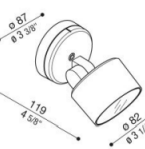

Pernos de acero inoxidable A4. Ajuste de inclinación de 90° y rotación de 360°. LED a tensión del tendido, regulable a corte de fase. Versión disponible con filtro antideslumbrante. Equipado con un dispositivo de protección contra sobretensiones (1KW).

Potencia: LED 9W / Flujo Lumínico: 1000LM / Temperatura de color: 2700K / Ángulo: 40° / IP66

Diámetro: 82mm Altura: 148mm

Marca: Lombardo (Italia)

MONTEVIDEO

Tel: (+598) 2711 6198 | Cel: (+598) 92 131 980
Joaquin Nuñez 2868, CP 11300
darkouy@darkolighting.com