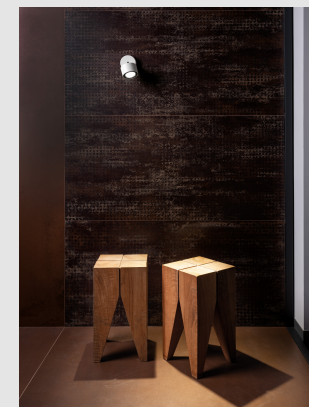

Código: L004848

Origen: Italia

Marca: Lombardo

Spot de adosar adecuado para el uso en el exterior. Posibilidad de instalación en pared, suelo y techo. Cuerpo e intersección de aluminio fundido a presión y acabado en color gris antracita; alta resistencia a la oxidación gracias al tratamiento de cataforesis y al revestimiento de resina de poliéster estabilizada con rayos ultravioleta. Difusor de vidrio templado y serigrafiado. Reflector de aluminio. Juntas de silicona para mantener el grado de protección IP66.

Pernos de acero inoxidable A4. Ajuste de inclinación de 90° y rotación de 360°. LED a tensión del tendido, regulable a corte de fase. Versión disponible con filtro antideslumbrante. Equipado con un dispositivo de protección contra sobretensiones (1KW).