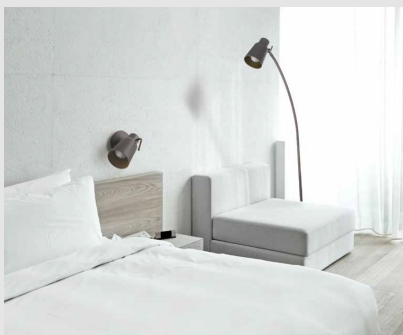

Código: LD06209

Orígen: España

Marca: LEDSC4

Pie de salón de uso interior para iluminar hacia abajo.

Diseño by Alex & Manel LluscÁ . Diseño Vintage/industrial. Muy versátil. Múltiples instalaciones. Materiales naturales de alta calidad. Sin tornillos a la vista. Colección completa con productos complementarios. Alta durabilidad para uso intensivo. El módulo óptico puede girar fácilmente 360°. Material estructura: Acero.

Acabado estructura: Marrón oscuro.

ARTEFACTO DE PIE FUNK MARRON OSCURO,
1XE27 60W IP20 Medidas (Diámetro x Altura):
230 x 1300 mm

MONTEVIDEO

Tel: (+598) 2711 6198 | Cel: (+598) 92 131 980
Joaquin Nuñez 2868, CP 11300
darkouy@darkolighting.com