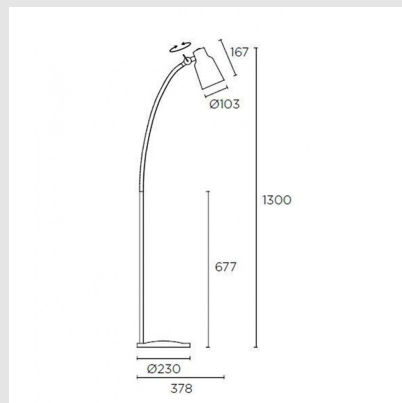

Código: LD06209

Orígen: España

Marca: LEDSC4

Pie de salón de uso interior para iluminar hacia abajo.

Diseño by Alex & Manel LluscÁ . Diseño Vintage/industrial. Muy versátil. Múltiples instalaciones. Materiales naturales de alta calidad. Sin tornillos a la vista. Colección completa con productos complementarios. Alta durabilidad para uso intensivo. El módulo óptico puede girar fácilmente 360°. Material estructura: Acero.

Acabado estructura: Marrón oscuro.

ARTEFACTO DE PIE FUNK MARRON OSCURO,
1XE27 60W IP20 Medidas (Diámetro x Altura):
230 x 1300 mm

MONTEVIDEO

Tel: (+598) 2711 6198 | Cel: (+598) 92 131 980
Joaquin Nuñez 2868, CP 11300
darkouy@darkolighting.com