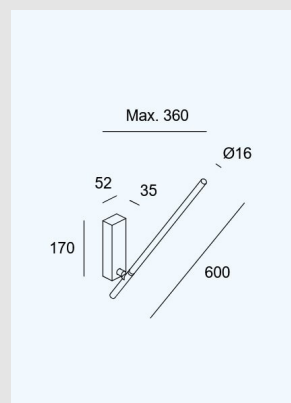

Código: LD46969

Origen: España

Marca: LEDSC4

Luminaria con estructura de acero y acabado en color negro.

Potencia: LED 11.5W / Flujo lumínico: 428LM / CRI90 / Temperatura del color: Blanco cálido - 3000K / L80B20@50000 / Ángulo Ópticas / Reflector: HORIZONTAL 125° / Protocolo de regulación: ON-OFF / IP20

Medida: 600x 360mm Altura: 170mm

MONTEVIDEO

Tel: (+598) 2711 6198 | Cel: (+598) 92 131 980
Joaquin Nuñez 2868, CP 11300
darkouy@darkolighting.com

PUNTA DEL ESTE

Tel: (+598) 2711 6198 | Cel: (+598) 99 404 059
Calle 20 y 27 (Walmer) - CP 20100
darkopunta@darkolighting.com