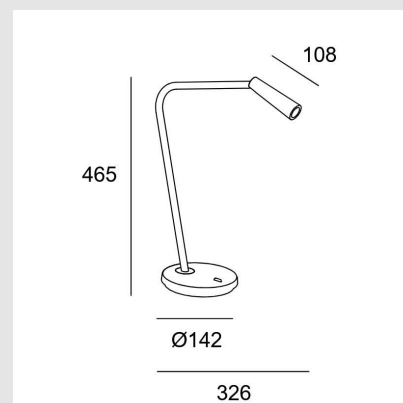

Código: LD37126

Origen: España

Marca: LEDSC4

Diseño: Josep Patsí

Luminaria de mesa con estructura de acero y acabado en dorado que permite la rotación del cabezal 355°.

Características técnicas

Potencia: LED 2.2W / Flujo luminoso: 121LM /
Temperatura de color: Blanco cálido - 2700K /
Ángulo Ópticas / Reflector : 90° / Protocolo de
regulación : ON-OFF / CRI80 / IP20

Altura: 465mm / Diámetro: 142

Marca: LEDSC4

Origen: España

MONTEVIDEO

Tel: (+598) 2711 6198 | Cel: (+598) 92 131 980
Joaquin Nuñez 2868, CP 11300
darkouy@darkolighting.com

PUNTA DEL ESTE

Tel: (+598) 2711 6198 | Cel: (+598) 99 404 059
Calle 20 y 27 (Walmer) - CP 20100
darkopunta@darkolighting.com