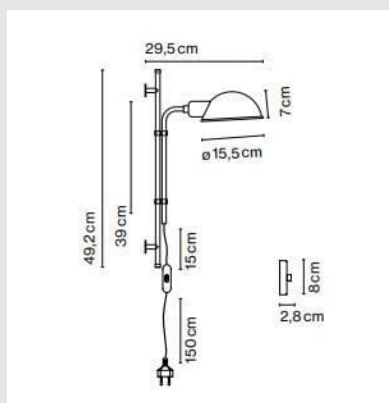

Código: MS12378

Origen: España

Marca: Marset

Diseño: Lluís Porqueras

Su diseño ha visto pasar mucho tiempo y sigue siendo actual pero además es funcional, puede iluminar con luz directa o indirecta y permite que se module la altura de la luz con su juego de pinzas

La luminaria tiene una estructura de acero y aluminio y acabado en color negro para lámpara LED E14, potencia de 5W.

Medidas: 348mm x 240mm Altura: 600mm

Marca: Marset (España)

MONTEVIDEO

Tel: (+598) 2711 6198 | Cel: (+598) 92 131 980
Joaquin Nuñez 2868, CP 11300
darkouy@darkolighting.com