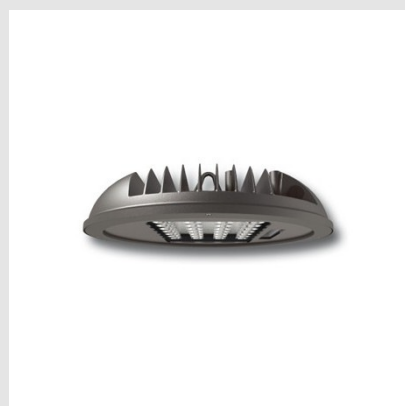

MONTEVIDEO

Tel: (+598) 2711 6198 | Cel: (+598) 92 131 980
Joaquin Nuñez 2868, CP 11300
darkouy@darkolighting.com

PUNTA DEL ESTE

Tel: (+598) 2711 6198 | Cel: (+598) 99 404 059
Calle 20 y 27 (Walmer) - CP 20100
darkopunta@darkolighting.com