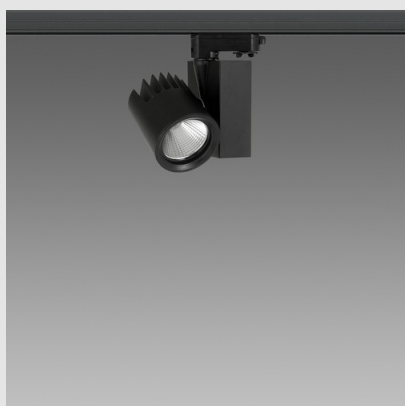

MONTEVIDEO

Tel: (+598) 2711 6198 | Cel: (+598) 92 131 980
Joaquin Nuñez 2868, CP 11300
darkouy@darkolighting.com

PUNTA DEL ESTE

Tel: (+598) 2711 6198 | Cel: (+598) 99 404 059
Calle 20 y 27 (Walmer) - CP 20100
darkopunta@darkolighting.com