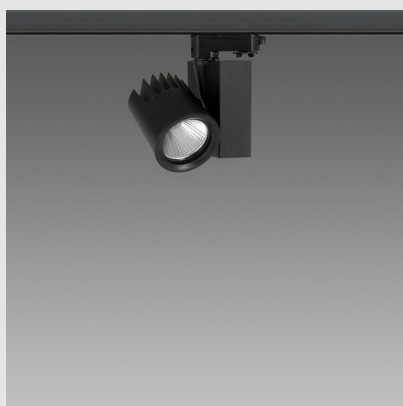

Código: DI98011

Orígen: Italia

Marca: Disano

Krypton Led es el nuevo foco de carril firmado por Fosnova, totalmente orientable y equipado con un adaptador universal: es la luminaria ideal cuando se quiere obtener una iluminación personalizada y auténticamente única.

Equipado de reflector de aluminio especular de alto rendimiento, incorpora leds de última generación Krypton LED se distingue por una vida útil de 50.000 horas y por un mantenimiento del flujo luminoso óptimo.