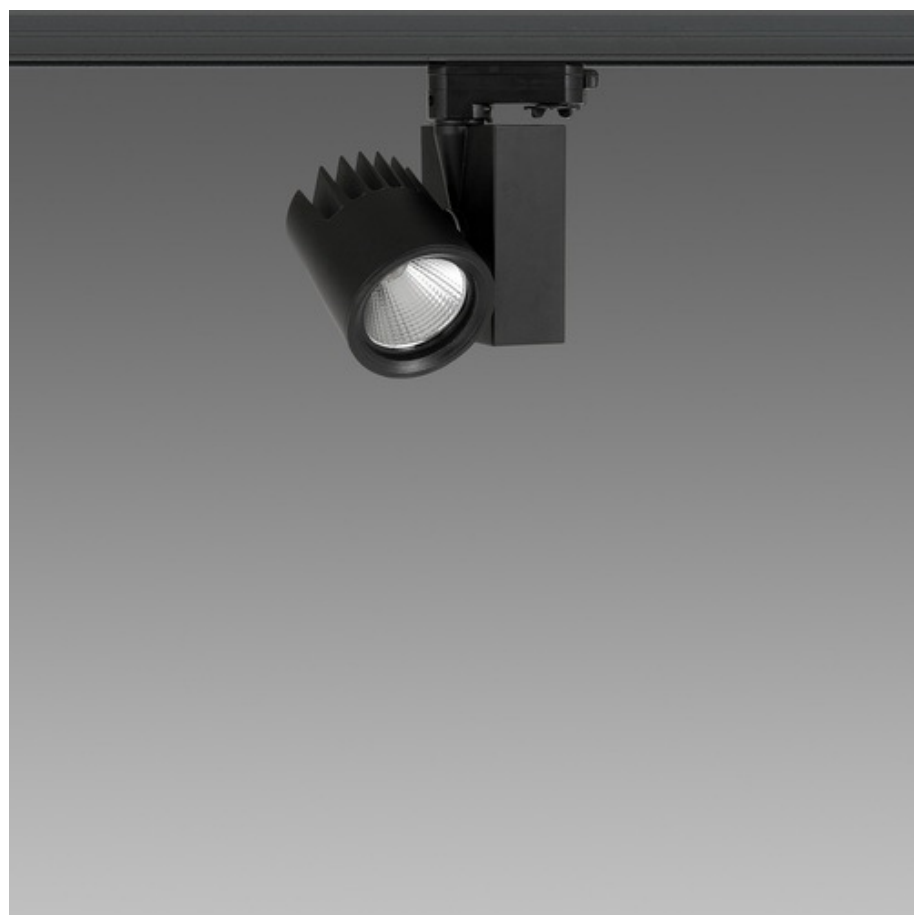

encia y anti-reflejo.

Barnizado: en polvo con barniz épxi de poliéster, resistente a los rayos UV.

Equipamiento: orientable en el propio eje vertical con una rotación de 355°.

Normativa: productos con arreglo a las normas EN 60598-1-CEI 34.21, con un grado de protección que cumple con las normas EN 60529.

Adaptador Universale

LED: Mantenimiento del flujo luminoso al 80%: 50.000h (L80B20).

Factor de potencia $\gt;0,9$

Clase de seguridad fotobiológica Grupo exento EN62471