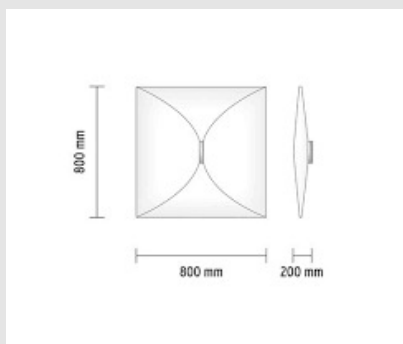

Código: FS100198

Origen: Italia

Marca: FLOS

Aplicado o plafón de luz difusa. modelo Ariette/1 4x40W E27 difusor de tejido sintético. base de sujeción pared/techo en poliamida cargada con 30% fibra de vidrio.