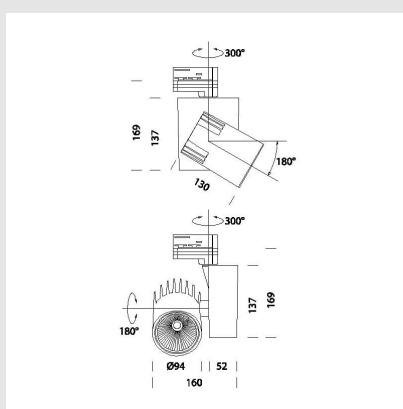

Reflector: de aluminio pulido fundido a presión, de alta eficiencia y anti-reflejo.

Barnizado: en polvo con barniz époxi de poliéster, resistente a los rayos UV.

Potencia: LED COB 28W / Temperatura de color: 3000K Flujo Luminoso: 3000lm / IP20 / CRI90 / IK07 /

Ángulo: Apertura 30°

Medidas: 160 x 137 x 130 mm

Marca: Disano (Italia)

* Este producto forma parte de nuestra sección SALE y presenta detalles estéticos menores que no afectan su funcionamiento. No se aceptan cambios ni devoluciones por estas condiciones.