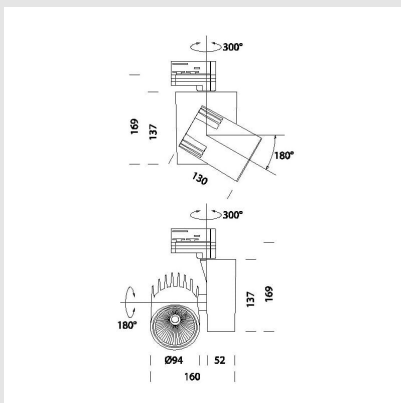

Ángulo: Apertura 30°

Medidas: 160 x 137 x 130 mm

Marca: Disano (Italia)

* Este producto forma parte de nuestra sección SALE y presenta detalles estéticos menores que no afectan su funcionamiento. No se aceptan cambios ni devoluciones por estas condiciones.