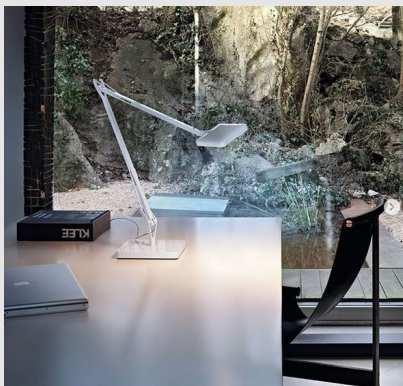

MONTEVIDEO

Tel: (+598) 2711 6198 | Cel: (+598) 92 131 980
Joaquin Nuñez 2868, CP 11300
darkouy@darkolighting.com

PUNTA DEL ESTE

Tel: (+598) 2711 6198 | Cel: (+598) 99 404 059
Calle 20 y 27 (Walmer) - CP 20100
darkopunta@darkolighting.com