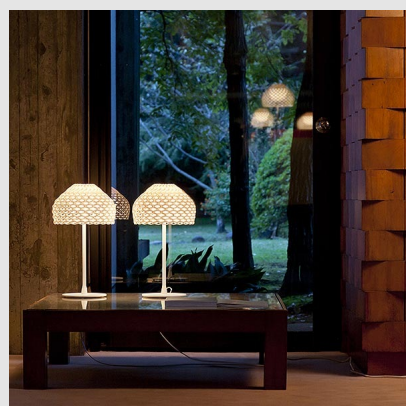

MONTEVIDEO

Tel: (+598) 2711 6198 | Cel: (+598) 92 131 980
Joaquin Nuñez 2868, CP 11300
darkouy@darkolighting.com

PUNTA DEL ESTE

Tel: (+598) 2711 6198 | Cel: (+598) 99 404 059
Calle 20 y 27 (Walmer) - CP 20100
darkopunta@darkolighting.com