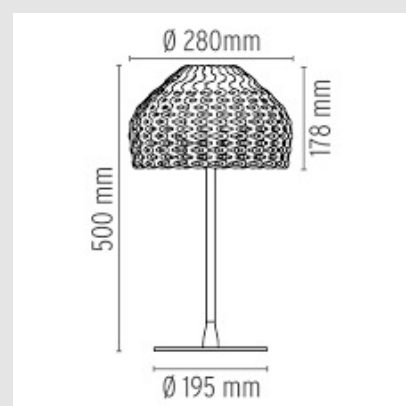

MONTEVIDEO

Tel: (+598) 2711 6198 | Cel: (+598) 92 131 980
Joaquin Nuñez 2868, CP 11300
darkouy@darkolighting.com

PUNTA DEL ESTE

Tel: (+598) 2711 6198 | Cel: (+598) 99 404 059
Calle 20 y 27 (Walmer) - CP 20100
darkopunta@darkolighting.com