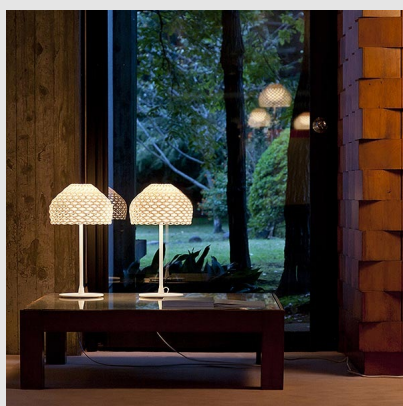

MONTEVIDEO

Tel: (+598) 2711 6198 | Cel: (+598) 92 131 980
Joaquin Nuñez 2868, CP 11300
darkouy@darkolighting.com

PUNTA DEL ESTE

Tel: (+598) 2711 6198 | Cel: (+598) 99 404 059
Calle 20 y 27 (Walmer) - CP 20100
darkopunta@darkolighting.com