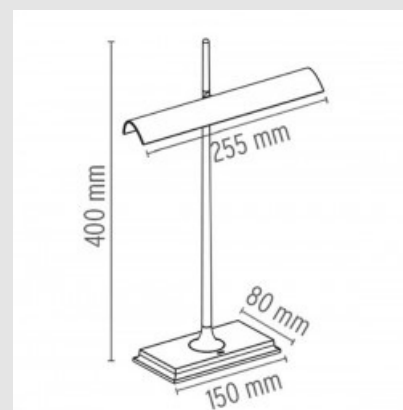

Código: FS106437

Origen: Italia

Marca: FLOS

Ron Gilad

Lámpara de mesa de luz directa. Estructura de aluminio con difusor externo de metacrilato transparente y difusor LED de PC opalino. Sobre la base interruptor óptico regulable con tecnología "Soft Touch". Una toma USB ubicada en la parte posterior de la base permite recargar los smartphone y las tabletas más habituales (máx. 1,5A). Alimentador con enchufe de clavijas intercambiables. El cable de alimentación tiene una longitud de 2,5 metros.