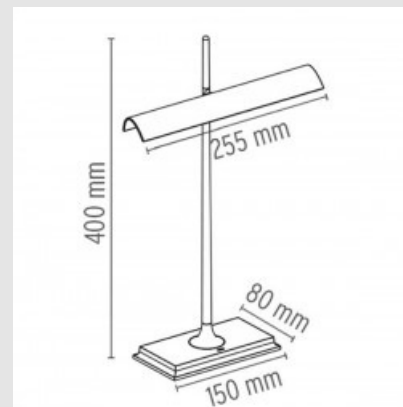

Código: FS106437

Origen: Italia

Marca: FLOS

Ron Gilad

Lámpara de mesa de luz directa. Estructura de aluminio con difusor externo de metacrilato transparente y difusor LED de PC opalino. Sobre la base interruptor óptico regulable con tecnología "Soft Touch". Una toma USB ubicada en la parte posterior de la base permite recargar los smartphone y las tabletas más habituales (máx. 1,5A). Alimentador con enchufe de clavijas intercambiables. El cable de alimentación tiene una longitud de 2,5 metros.