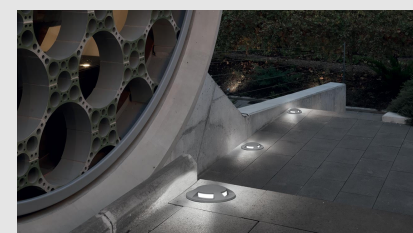

Código: LD04444

Origen: España

Marca: LEDSC4

ARTEFACTO DE EMPOTRAR A PISO XENA
GRIS LED 6x0.5W 4000K IP67 IK10 64lm

Medidas (Diámetro x Altura): 125 x 163

MONTEVIDEO

Tel: (+598) 2711 6198 | Cel: (+598) 92 131 980
Joaquin Nuñez 2868, CP 11300
darkouy@darkolighting.com