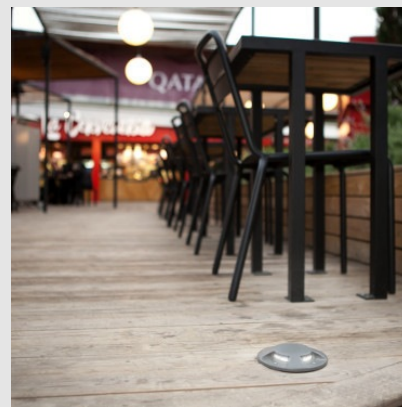

Código: LD04444

Origen: España

Marca: LEDSC4

ARTEFACTO DE EMPOTRAR A PISO XENA
GRIS LED 6x0.5W 4000K IP67 IK10 64lm

Medidas (Diámetro x Altura): 125 x 163

MONTEVIDEO

Tel: (+598) 2711 6198 | Cel: (+598) 92 131 980
Joaquin Nuñez 2868, CP 11300
darkouy@darkolighting.com