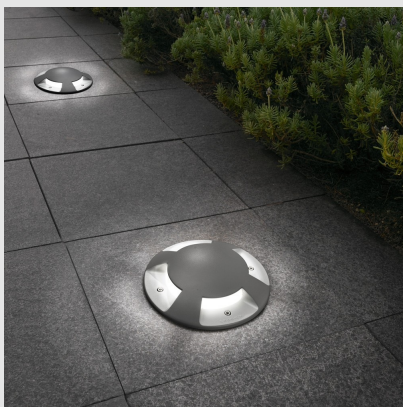

Código: LD04444

Origen: España

Marca: LEDSC4

ARTEFACTO DE EMPOTRAR A PISO XENA
GRIS LED 6x0.5W 4000K IP67 IK10 64lm

Medidas (Diámetro x Altura): 125 x 163

MONTEVIDEO

Tel: (+598) 2711 6198 | Cel: (+598) 92 131 980
Joaquin Nuñez 2868, CP 11300
darkouy@darkolighting.com