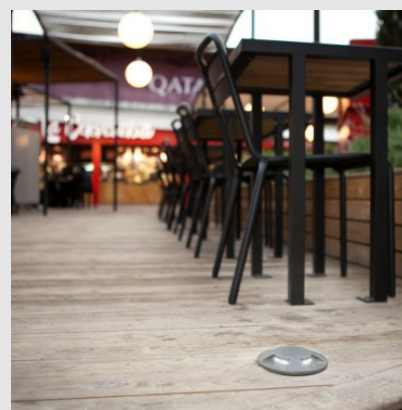

Código: LD04444

Origen: España

Marca: LEDSC4

ARTEFACTO DE EMPOTRAR A PISO XENA
GRIS LED 6x0.5W 4000K IP67 IK10 64lm

Medidas (Diámetro x Altura): 125 x 163

MONTEVIDEO

Tel: (+598) 2711 6198 | Cel: (+598) 92 131 980
Joaquin Nuñez 2868, CP 11300
darkouy@darkolighting.com