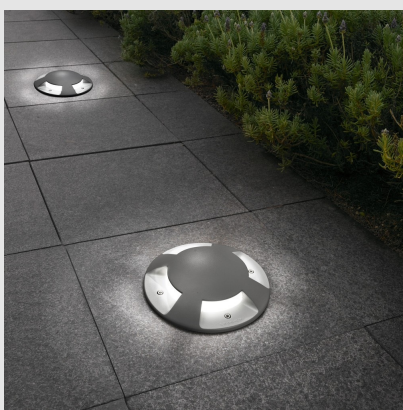

Código: LD04444

Origen: España

Marca: LEDSC4

ARTEFACTO DE EMPOTRAR A PISO XENA
GRIS LED 6x0.5W 4000K IP67 IK10 64lm

Medidas (Diámetro x Altura): 125 x 163

MONTEVIDEO

Tel: (+598) 2711 6198 | Cel: (+598) 92 131 980
Joaquin Nuñez 2868, CP 11300
darkouy@darkolighting.com