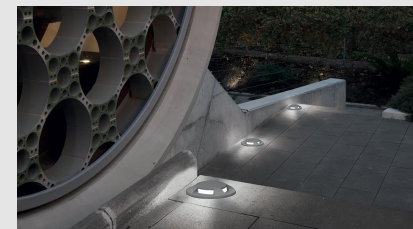

Código: LD04444

Origen: España

Marca: LEDSC4

ARTEFACTO DE EMPOTRAR A PISO XENA
GRIS LED 6x0.5W 4000K IP67 IK10 64lm

Medidas (Diámetro x Altura): 125 x 163

MONTEVIDEO

Tel: (+598) 2711 6198 | Cel: (+598) 92 131 980
Joaquin Nuñez 2868, CP 11300
darkouy@darkolighting.com