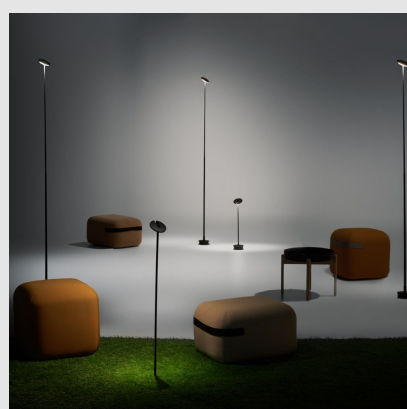

MONTEVIDEO

Tel: (+598) 2711 6198 | Cel: (+598) 92 131 980
Joaquin Nuñez 2868, CP 11300
darkouy@darkolighting.com

PUNTA DEL ESTE

Tel: (+598) 2711 6198 | Cel: (+598) 99 404 059
Calle 20 y 27 (Walmer) - CP 20100
darkopunta@darkolighting.com