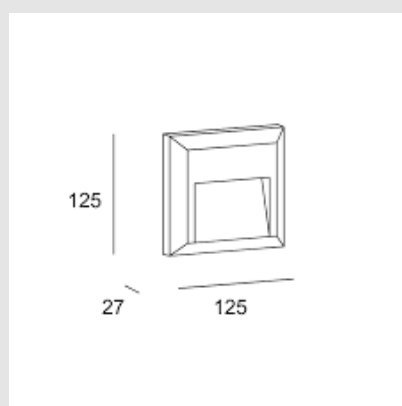

MONTEVIDEO

Tel: (+598) 2711 6198 | Cel: (+598) 92 131 980
Joaquin Nuñez 2868, CP 11300
darkouy@darkolighting.com

PUNTA DEL ESTE

Tel: (+598) 2711 6198 | Cel: (+598) 99 404 059
Calle 20 y 27 (Walmer) - CP 20100
darkopunta@darkolighting.com