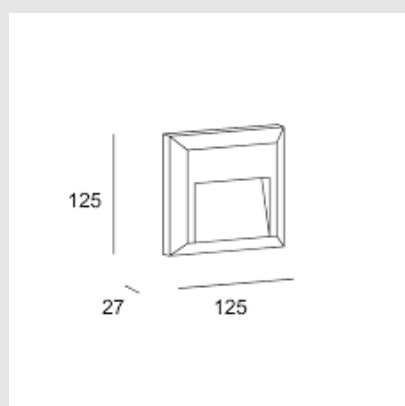

MONTEVIDEO

Tel: (+598) 2711 6198 | Cel: (+598) 92 131 980
Joaquin Nuñez 2868, CP 11300
darkouy@darkolighting.com

PUNTA DEL ESTE

Tel: (+598) 2711 6198 | Cel: (+598) 99 404 059
Calle 20 y 27 (Walmer) - CP 20100
darkopunta@darkolighting.com