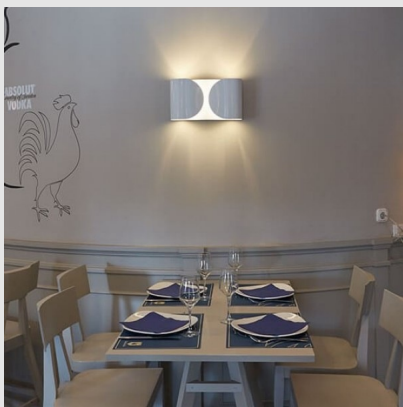

Código: FS100439

Orígen: Italia

Marca: FLOS

Tobia Scarpa, 1966

Lámpara de pared de luz directa /indirecta/ difusa parcialmente. El soporte de a pared es de acero troquelado, plegado y barnizado en polvo, de color blanco brillante. Difusor de metal troquelado, curvado y barnizado en polvo. Los dos soportes portalámpara son de nylon (PA6), moldeado por inyección, de color blanco.

Artefacto de adosar Foglio 2x100W E27 incandescente, difusor de metal troquelado, curvado y barnizado en polvo. color blanco brillante. Medidas (L x A x H): 37 x 21 mm.

MONTEVIDEO

Tel: (+598) 2711 6198 | Cel: (+598) 92 131 980
Joaquin Nuñez 2868, CP 11300
darkouy@darkolighting.com