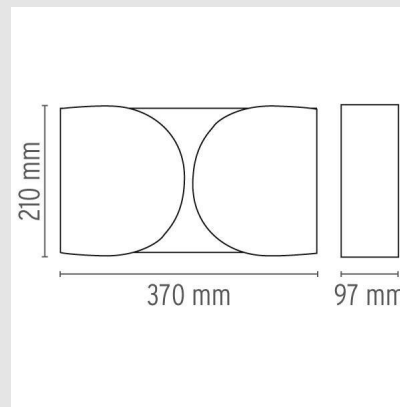

Código: FS100439

Orígen: Italia

Marca: FLOS

Tobia Scarpa, 1966

Lámpara de pared de luz directa /indirecta/ difusa parcialmente. El soporte de a pared es de acero troquelado, plegado y barnizado en polvo, de color blanco brillante. Difusor de metal troquelado, curvado y barnizado en polvo. Los dos soportes portalámpara son de nylon (PA6), moldeado por inyección, de color blanco.

Artefacto de adosar Foglio 2x100W E27 incandescente, difusor de metal troquelado, curvado y barnizado en polvo. color blanco brillante. Medidas (L x A x H): 37 x 21 mm.

MONTEVIDEO

Tel: (+598) 2711 6198 | Cel: (+598) 92 131 980
Joaquin Nuñez 2868, CP 11300
darkouy@darkolighting.com