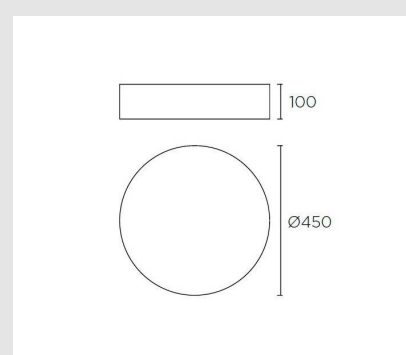

MONTEVIDEO

Tel: (+598) 2711 6198 | Cel: (+598) 92 131 980
Joaquin Nuñez 2868, CP 11300
darkouy@darkolighting.com

PUNTA DEL ESTE

Tel: (+598) 2711 6198 | Cel: (+598) 99 404 059
Calle 20 y 27 (Walmer) - CP 20100
darkopunta@darkolighting.com