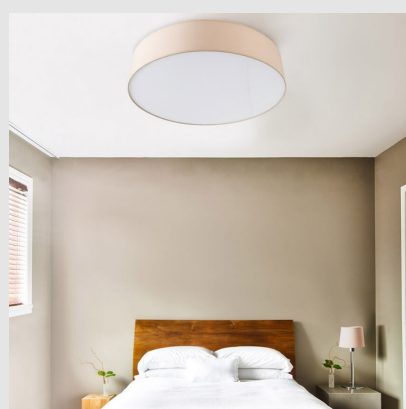

MONTEVIDEO

Tel: (+598) 2711 6198 | Cel: (+598) 92 131 980
Joaquin Nuñez 2868, CP 11300
darkouy@darkolighting.com

PUNTA DEL ESTE

Tel: (+598) 2711 6198 | Cel: (+598) 99 404 059
Calle 20 y 27 (Walmer) - CP 20100
darkopunta@darkolighting.com